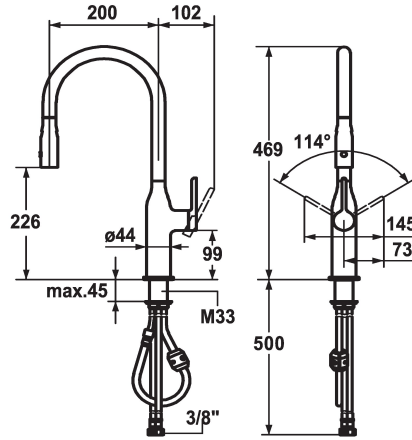

KWC SIN Eengreepsmengkraan

Modell-Linie: SIN | 10.261.002.000FL
Kranen | Eengreepkranen

KWC-No.

122282

chromeline, A 200, flexible connection hoses

- * Eengreepsmengkraan
- * Positionering van de hendel rechts of links mogelijk
- * TouchProtect - mengkraanromp wordt niet heet
- * Uittrekbare vaardouche 360° draaibaar
- SprayClean - actieve kalkverwijdering en snelle reiniging van de zeef
- Neoperl® Caché®
- PowerClean - automatische terugschakeling
- tot 500 mm uittrekbaar
- slangoppervlak passend bij oppervlak van mengkraan

- * Slangdoorvoer, draaibaar 360°
- * EasyLock - Eenvoudig intrekken van de uittrekbare vaardouche
- * OptimalSpace - Royale was- en werkomgeving
- * KWC patroon S 25
- met keramische-schijventechniek
- uitstroomvolume en temperatuur traploos instelbaar
- * Flexibele aansluitlangen 3/8"
- * Bevestiging met schroefdraadhuls M33 x 1.5
- * Tafelboring ø35 mm

Technical Data

Doorstroomhoeveelheid zeefstraal	6 l/min (3 bar)
Doorstroomhoeveelheid normale straal	7 l/min (3 bar)
Connection	flexibele aansluitlangen
uitloop	draaibaar
Handling	zijdelings bediend
Kitchen_spray	Uittrekbare vaardouche
Kleurcode	chromeline
Installation_type	staande montage
Faucet_typ	Hebelmischer
bouwworm	J-Uitloop
Hoogteafmeting	469
G_Acoustic_group	I
Projection_A	A200
EnergyLabelCH	A
Afmetingen wateruitlaat	226
Materiaal	Messing

KWC SIN
Eengreepsmengkraan

Modell-Linie: SIN | 10.261.002.000FL
Kranen | Eengreepkranen

Sleutel voor douchezeef Kunststof

635075
Z.635.075
