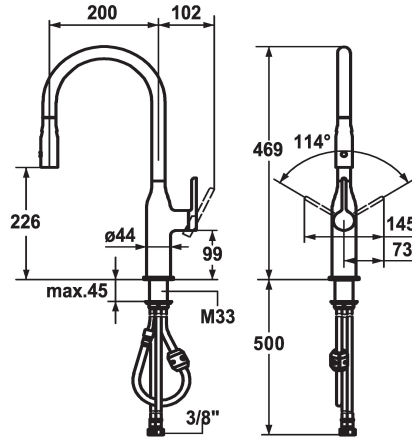

KWC SIN Eengreepsmengkraan

Modell-Linie: SIN | 10.261.002.000FL
Kranen | Eengreepkranen

KWC-No.

122282

chromeline, A 200, flexible connection hoses

- * Eengreepsmengkraan
- * Positionering van de hendel rechts of links mogelijk
- * TouchProtect - mengkraanromp wordt niet heet
- * Uittrekbare vaardouche 360° draaibaar
- SprayClean - actieve kalkverwijdering en snelle reiniging van de zeef
- Neoperl® Caché®
- PowerClean - automatische terugschakeling
- tot 500 mm uittrekbaar
- slangoppervlak passend bij oppervlak van mengkraan

- * Slangdoorvoer, draaibaar 360°
- * EasyLock - Eenvoudig intrekken van de uittrekbare vaardouche
- * OptimalSpace - Royale was- en werkomgeving
- * KWC patroon S 25
- met keramische-schijfentechniek
- uitstroomvolume en temperatuur traploos instelbaar
- * Flexibele aansluitlangen 3/8"
- * Bevestiging met schroefdraadhuls M33 x 1.5
- * Tafelboring ø35 mm

Technical Data

Doorstroomhoeveelheid zeefstraal
Doorstroomhoeveelheid normale straal
schroefverbindingen
uitloop
Bediening
Keukendouche
Kleurcode
Type installatie
Kraan type
bouwworm
Hoogteafmeting
geluidsklasse
Projectie A
Energielabel
Afmetingen wateruitlaat
Materiaal

KWC SIN Eengreepsmengkraan

Modell-Linie: SIN | 10.261.002.000FL
Kranen | Eengreepkranen

Cartridge S 25

538711
Z.536.032

Sleutel voor douchezeef Kunststof

635075
Z.635.075
