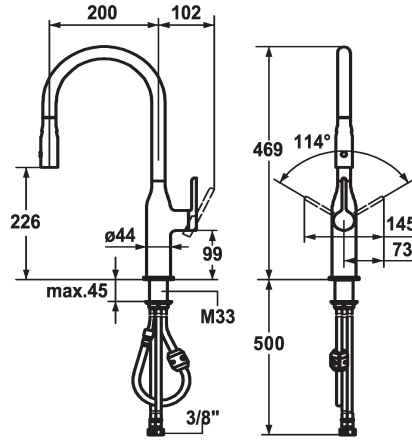

KWC SIN

Miscelatore a leva - Cucina

Modell-Linie: SIN | 10.261.002.000FL

Rubinerterie per bagni | Rubinerterie monocomando

KWC-No.

122282

chromeline, A 200, tubi flessibili di collegamento

- * Miscelatore a leva
- * Posizione della leva possibile a destra o a sinistra
- * TouchProtect - protezione dalle scottature grazie al sistema a intercapedine
- * Doccia con deviatore estraibile ruotabile di 360°
- SprayClean - eliminazione attiva del calcare e pulizia rapida
- Neoperl® Caché®
- PowerClean - getto a richiesta, con ritorno automatico
- estraibile fino a 500 mm
- superficie del tubo flessibile abbinata alla superficie della

- rubinetteria
- * Passaggio tubo flessibile, orientabile 360°
- * EasyLock - ritorno automatico nella posizione iniziale
- * OptimalSpace - ampia zona di lavoro e di lavaggio
- * KWC cartuccia S 25
- con tecnica a dischi in ceramica
- regolazione continua della portata e della temperatura
- * Tubi flessibili di collegamento da 3/8"
- * Fissaggio tramite raccordo filettato M33 x 1.5
- * Foratura ø35 mm

6 l/min (3 bar)
7 l/min (3 bar)
tubi di collegamento flessibili
orientabile
azionamento laterale
Doccia estraibile
chromeline
montaggio fisso
Hebelmischer
J-Bocca
469
I
A200
A
226
Ottone

Pezzi di ricambio

KWC SIN

Miscelatore a leva - Cucina

Modell-Linie: SIN | 10.261.002.000FL

Rubinerterie per bagni | Rubinerterie monocomando

Cartuccia S 25

538711
Z.536.032

Chiave per filtro doccia SIN

635075
Z.635.075