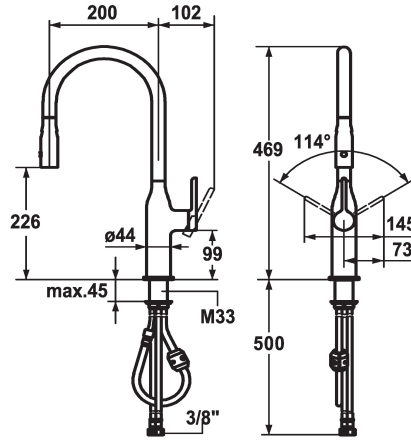

KWC SIN Mitigeur à levier - Cuisine

Modell-Linie: SIN | 10.261.002.000FL
Robinetteries | Robinets à monocommande

KWC-No.

122282
chromeline, A 200, raccords flexibles

- * Mitigeur à levier
- * Position du levier possible à droite ou à gauche
- * TouchProtect - protection contre les brûlures grâce au principe de la double coque
- * Douchette inversible extensible orientable 360°
- SprayClean - élimination active du calcaire et nettoyage rapide du filtre
- Neoperl® Caché®
- PowerClean - mode jet pluie, avec rappel automatique
- extensible jusqu'à 500 mm

- surface du flexible assortie à la surface de la robinetterie
- * Guide flexible orientable 360°
- * EasyLock - rétractation aisée de la douchette extractible
- * OptimalSpace - un espace de lavage ou de travail généreux
- * KWC cartouche S 25
- avec technique à disques céramique
- réglage de débit et de température continu
- * Raccords flexibles 3/8"
- * Fixation par tige filetée M33 x 1.5
- * Perçage utile ø35 mm

Données techniques

Débit jet pluie
Débit jet normal
Raccord
goulot
Commande
Douchette de cuisine
Code couleur
Type d'installation
Type de robinet
forme de construction
Dimension de la hauteur
Groupe de bruit pour la robinetterie
Projection A
Label énergétique
Dimension de la sortie d'eau
Matière

6 l/min (3 bar)
7 l/min (3 bar)
tuyaux de raccordement flexibles
orientable
commande latérale
Douchette extractible
chromeline
montage vertical
Hebelmischer
J-Bec
469
l
A200
A
226
Laiton

Pièces de rechange