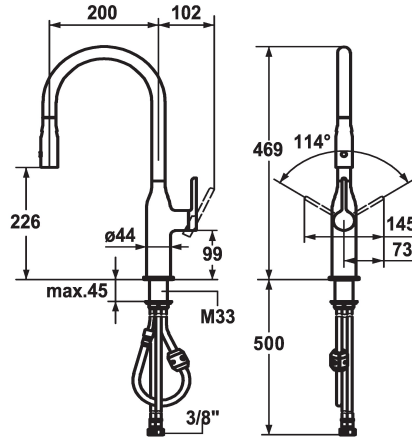

KWC SIN

Hebelmischer - Küche

Modell-Linie: SIN | 10.261.002.000FL
Armaturen | Manuelle Armaturen

KWC-Nr.

122282

chromeline, A 200, flexible Anschlusschläuche

- * Hebelmischer
- * Positionierung des Hebels rechts oder links möglich
- * TouchProtect - Schutz vor Verbrennungen durch Zweischalenprinzip
- * Ausziehbare Umstellbrause 360° drehbar
- SprayClean - aktive Kalkbeseitigung und schnelle Siebreinigung
- Neoperl® Caché®
- PowerClean - Siebstrahlmodus, mit Rückstellautomatik
- bis 500 mm ausziehbar
- Schlauchoberfläche passend zu Armatureoberfläche

- * Schlauchdurchführung, schwenkbar 360°
- * EasyLock - einfache Auszugbrausenrückführung
- * OptimalSpace - grosszügiger Wasch- / Arbeitsbereich
- * KWC Steuerpatrone S 25
- mit Keramikscheibentechnik
- Auslaufmenge und Temperatur stufenlos einstellbar
- * Flexible Anschlusschläuche 3/8"
- * Befestigung mit Gewindestutzen M33 x 1.5
- * Tischbohrung ø35 mm

| |
|----------------------------|
| 6 l/min (3 bar) |
| 7 l/min (3 bar) |
| Flexible Anschlusschläuche |
| schwenkbar |
| seitenbedient |
| Auszugbrause |
| chromeline |
| Standmontage |
| Hebelmischer |
| J-Auslauf |
| 469 |
| I |
| A 200 |
| A |
| 226 |
| Messing |

Ersatzteile

KWC SIN Hebelmischer - Küche

Modell-Linie: SIN | 10.261.002.000FL
Armaturen | Manuelle Armaturen

Steuerpatrone S 25

538711
Z.536.032

Schlüssel zu Brausesieb SIN

635075
Z.635.075
