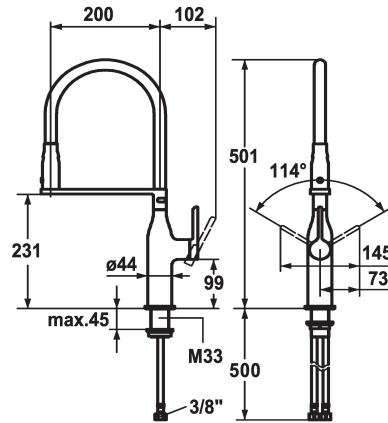

KWC SIN Eengreepsmengkraan - Keuken

Modell-Linie: SIN | 10.261.432.000FL
Kranen | Eengreepkranen

KWC-No.

122280
chromeline, A 200

- * Eengreepsmengkraan
- * HighFlex gepatenteerde veerslangtechnologie
- * Positionering van de hendel rechts of links mogelijk
- * TouchProtect - mengkraanromp wordt niet heet
- * Vaatdouche 360° draaibaar
- SprayClean - actieve kalkverwijdering en snelle reiniging van de zeef
- Neoperl® Caché®
- PowerClean - automatische terugschakeling

- * EasyLock - Eenvoudig intrekken van de uittrekbare vaatdouche
- * Draaibare uitloop 360°
- * OptimalSpace - Royale was- en werkomgeving
- * KWC patroon S 25
- met keramische-schijventechniek
- uitstroomvolume en temperatuur traploos instelbaar
- * Flexibele aansluitslangen 3/8"
- * Bevestiging met schroefdraadhuls M33 x 1.5
- * Tafelboring ø35 mm

Technical Data

Doorstroomhoeveelheid zeefstraal
Doorstroomhoeveelheid normale straal
Connection
Uitloop
Handling
Kitchen_spray
Kleurcode
Installation_type
Faucet_typ
bouwworm
Hoogteafmeting
G_Acoustic group
Projection_A
EnergyLabelCH
Afmetingen wateruitlaat
Materiaal

Modell-Linie: SIN | 10.261.432.000FL
Kranen | Eengreepkranen

Sleutel voor douchezeef Kunststof

635075
Z.635.075
