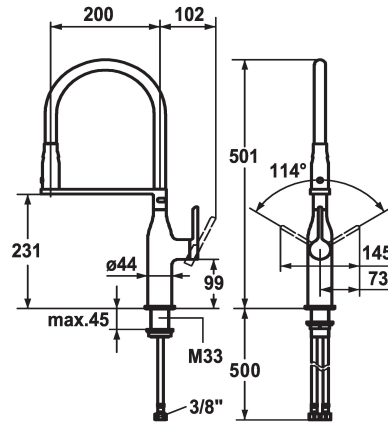

KWC SIN Eengreepsmengkraan

Modell-Linie: SIN | 10.261.432.000FL
Kranen | Eengreepkranen

KWC-No.

122280

chromeline, A 200, flexible connection hoses

- * Eengreepsmengkraan
- * HighFlex gepatenteerde veerslangtechnologie
- * Positionering van de hendel rechts of links mogelijk
- * TouchProtect - mengkraanromp wordt niet heet
- * Vaatdouche 360° draaibaar
- SprayClean - actieve kalkverwijdering en snelle reiniging van de zeef
- Neoperl® Caché®
- PowerClean - automatische terugschakeling

- * EasyLock - Eenvoudig intrekken van de uittrekbare vaatdouche
- * Draaibare uitloop 360°
- * OptimalSpace - Royale was- en werkomgeving
- * KWC patroon S 25
- met keramische-schijventechniek
- uitstroomvolume en temperatuur traploos instelbaar
- * Flexibele aansluitslangen 3/8"
- * Bevestiging met schroefdraadhuls M33 x 1.5
- * Tafelboring ø35 mm

Technical Data

Doorstroomhoeveelheid zeefstraal
Doorstroomhoeveelheid normale straal
Connection
uitloop
Handling
Kitchen_spray
Kleurcode
Installation_type
Faucet_typ
bouwworm
Hoogteafmeting
G_Acoustic group
Projection_A
EnergyLabelCH
Afmetingen wateruitlaat
Materiaal

Modell-Linie: SIN | 10.261.432.000FL
Kranen | Eengreepkranen

Sleutel voor douchezeef Kunststof

635075
Z.635.075
