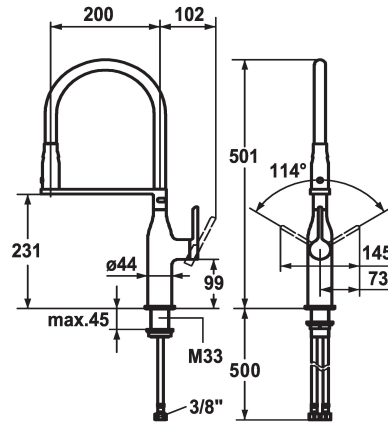

KWC SIN Eengreepsmengkraan

Modell-Linie: SIN | 10.261.432.000FL
Kranen | Eengreepkranen

KWC-No.

122280

chromeline, A 200, flexible connection hoses

- * Eengreepsmengkraan
- * HighFlex gepatenteerde veerslangtechnologie
- * Positionering van de hendel rechts of links mogelijk
- * TouchProtect - mengkraanromp wordt niet heet
- * Vaatdouche 360° draaibaar
- SprayClean - actieve kalkverwijdering en snelle reiniging van de zeef
- Neoperl® Caché®
- PowerClean - automatische terugschakeling

- * EasyLock - Eenvoudig intrekken van de uittrekbare vaatdouche
- * Draaibare uitloop 360°
- * OptimalSpace - Royale was- en werkomgeving
- * KWC patroon S 25
- met keramische-schijventechniek
- uitstroomvolume en temperatuur traploos instelbaar
- * Flexibele aansluitlangen 3/8"
- * Bevestiging met schroefdraadhuls M33 x 1.5
- * Tafelboring ø35 mm

Technical Data

Doorstroomhoeveelheid zeefstraal
Doorstroomhoeveelheid normale straal
schroefverbindingen
uitloop
Bediening
Keukendouche
Kleurcode
Type installatie
Kraan type
bouwworm
Hoogteafmeting
geluidsklasse
Projectie A
Energielabel
Afmetingen wateruitlaat
Materiaal

Modell-Linie: SIN | 10.261.432.000FL
Kranen | Eengreepkranen

Cartridge S 25

538711
Z.536.032

Sleutel voor douchezeef Kunststof

635075
Z.635.075