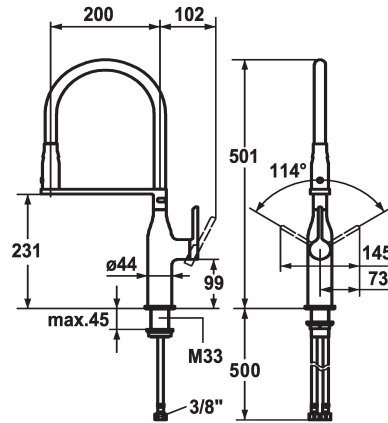

KWC SIN

Miscelatore a leva - Cucina

Modell-Linie: SIN | 10.261.432.000FL

Rubinerterie per bagni | Rubinerterie monocomando

KWC-No.

122280

chromeline, A 200, tubi flessibili di collegamento

- * Miscelatore a leva
- * Tecnologia brevettata con tubo flessibile elastico HighFlex
- * Posizione della leva possibile a destra o a sinistra
- * TouchProtect - protezione dalle scottature grazie al sistema a intercapedine
- * Doccia con deviatore ruotabile di 360°
- SprayClean - eliminazione attiva del calcare e pulizia rapida
- Neoperl® Caché®
- PowerClean - getto a richiesta, con ritorno automatico

- * EasyLock - ritorno automatico nella posizione iniziale
- * Bocca orientabile 360°
- * OptimalSpace - ampia zona di lavoro e di lavaggio
- * KWC cartuccia S 25
- con tecnica a dischi in ceramica
- regolazione continua della portata e della temperatura
- * Tubi flessibili di collegamento da 3/8"
- * Fissaggio tramite raccordo filettato M33 x 1.5
- * Foratura ø35 mm

Dati tecnici

Portata getto pioggia
Portata getto normale
Raccordo
bocca
Operazione
Doccia in cucina
Codice colore
Tipo di installazione
Tipo di rubinetto
modulo di costruzione
Dimensioni in altezza
Classe di rumorosità
Proiezione A
Etichetta energetica
Dimensioni uscita acqua
Materiale

6 l/min (3 bar)
8 l/min (3 bar)
tubi di collegamento flessibili
orientabile
azionamento laterale
highflex®
chromeline
montaggio fisso
Hebelmischer
J-Bocca
501
l
A200
B
231
Ottone

Pezzi di ricambio

KWC SIN