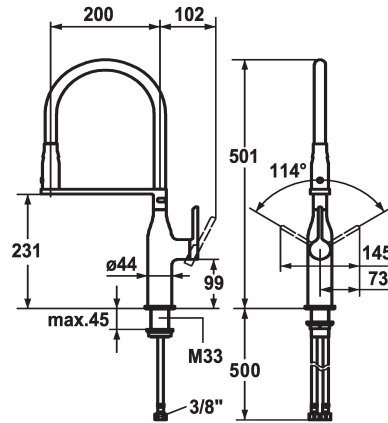

KWC SIN

Miscelatore a leva - Cucina

Modell-Linie: SIN | 10.261.432.000FL

Rubinerterie per bagni | Rubinerterie monocomando

KWC-No.

122280

chromeline, A 200, tubi flessibili di collegamento

- * Miscelatore a leva
- * Tecnologia brevettata con tubo flessibile elastico HighFlex
- * Posizione della leva possibile a destra o a sinistra
- * TouchProtect - protezione dalle scottature grazie al sistema a intercapedine
- * Doccia con deviatore ruotabile di 360°
- SprayClean - eliminazione attiva del calcare e pulizia rapida
- Neoperl® Caché®
- PowerClean - getto a richiesta, con ritorno automatico

- * EasyLock - ritorno automatico nella posizione iniziale
- * Bocca orientabile 360°
- * OptimalSpace - ampia zona di lavoro e di lavaggio
- * KWC cartuccia S 25
- con tecnica a dischi in ceramica
- regolazione continua della portata e della temperatura
- * Tubi flessibili di collegamento da 3/8"
- * Fissaggio tramite raccordo filettato M33 x 1.5
- * Foratura ø35 mm

Dati tecnici

Portata getto pioggia
Portata getto normale
Raccordo
bocca
Operazione
Doccia in cucina
Codice colore
Tipo di installazione
Tipo di rubinetto
modulo di costruzione
Dimensioni in altezza
Classe di rumorosità
Proiezione A
Etichetta energetica
Dimensioni uscita acqua
Materiale
teamNumber

6 l/min (3 bar)
8 l/min (3 bar)
tubi di collegamento flessibili
orientabile
azionamento laterale
highflex®
chromeline
montaggio fisso
Hebelmischer
J-Bocca
501
I
A200
B
231
Ottone
725494.502

Pezzi di ricambio