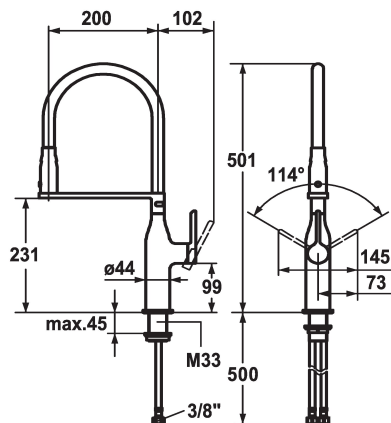

KWC SIN Mitigeur à levier - Cuisine

Modell-Linie: SIN | 10.261.432.000FL
Robinetteries | Robinets à monocommande

KWC-No.

122280
chromeline, A 200, raccords flexibles

- * Mitigeur à levier
- * Technologie brevetée HighFlex
- * Position du levier possible à droite ou à gauche
- * TouchProtect - protection contre les brûlures grâce au principe de la double coque
- * Douchette inversible orientable 360°
- SprayClean - élimination active du calcaire et nettoyage rapide du filtre
- Neoperl® Caché®
- PowerClean - mode jet pluie, avec rappel automatique

- * EasyLock - rétractation aisée de la douchette extractible
- * Bec orientable 360°
- * OptimalSpace - un espace de lavage ou de travail généreux
- * KWC cartouche S 25
- avec technique à disques céramique
- réglage de débit et de température continu
- * Raccords flexibles 3/8"
- * Fixation par tige filetée M33 x 1.5
- * Perçage utile ø35 mm

Données techniques

Débit jet pluie
Débit jet normal
Raccord
goulot
Commande
Douchette de cuisine
Code couleur
Type d'installation
Type de robinet
forme de construction
Dimension de la hauteur
Groupe de bruit pour la robinetterie
Projection A
Label énergétique
Dimension de la sortie d'eau
Matière

6 l/min (3 bar)
8 l/min (3 bar)
tuyaux de raccordement flexibles
orientable
commande latérale
highflex®
chromeline
montage vertical
Hebelmischer
J-Bec
501
I
A200
B
231
Laiton

Pièces de rechange

KWC SIN

Mitigeur à levier - Cuisine