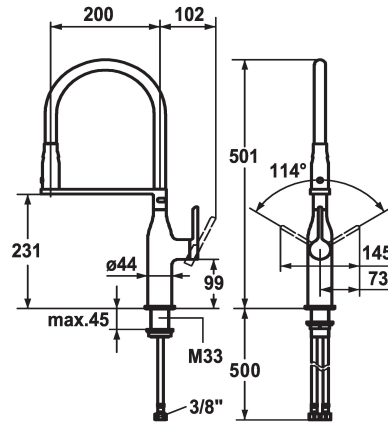

KWC SIN Mitigeur à levier - Cuisine

Modell-Linie: SIN | 10.261.432.000FL
Robinetteries | Robinets à monocommande

KWC-No.

122280
chromeline, A 200, raccords flexibles

- * Mitigeur à levier
- * Technologie brevetée HighFlex
- * Position du levier possible à droite ou à gauche
- * TouchProtect - protection contre les brûlures grâce au principe de la double coque
- * Douchette inversible orientable 360°
- SprayClean - élimination active du calcaire et nettoyage rapide du filtre
- Neoperl® Caché®
- PowerClean - mode jet pluie, avec rappel automatique

- * EasyLock - rétractation aisée de la douchette extractible
- * Bec orientable 360°
- * OptimalSpace - un espace de lavage ou de travail généreux
- * KWC cartouche S 25
- avec technique à disques céramique
- réglage de débit et de température continu
- * Raccords flexibles 3/8"
- * Fixation par tige filetée M33 x 1.5
- * Perçage utile ø35 mm

Données techniques

Débit jet pluie
Débit jet normal
Raccord
goulot
Commande
Douchette de cuisine
Code couleur
Type d'installation
Type de robinet
forme de construction
Dimension de la hauteur
Groupe de bruit pour la robinetterie
Projection A
Label énergétique
Dimension de la sortie d'eau
Matière

6 l/min (3 bar)
8 l/min (3 bar)
tuyaux de raccordement flexibles
orientable
commande latérale
highflex®
chromeline
montage vertical
Hebelmischer
J-Bec
501
I
A200
B
231
Laiton

Pièces de rechange

KWC SIN

Mitigeur à levier - Cuisine