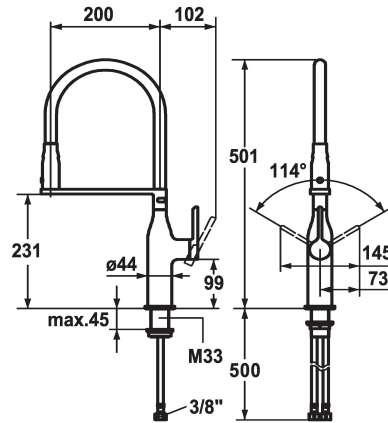

## KWC SIN Monomando

Modell-Linie: SIN | 10.261.432.000FL  
Griferías de lavabo | Grifo para lavabo

### KWC-No.

**122280**  
chromeline, A 200, flexible connection hoses

- \* Monomando
- \* Tecnología patentada de tubo flexible HighFlex
- \* Posicionamiento de palanca posible a la derecha o a la izquierda
- \* TouchProtect - el cuerpo del grifo no se calienta
- \* Ducha giratorio 360°
- SprayClean - elimina activamente la cal, limpia rápidamente el depurador
- Neoperl® Caché®
- PowerClean - retorno automático
- \* EasyLock - fácil reposicionamiento del dispensador extraíble

- \* Caño orientable 360°
- \* OptimalSpace - áreas de lavabo y de trabajo con dimensiones generosas
- \* KWC cartucho S 25
- con tecnología de discos cerámicos
- caudal y temperatura regulables
- \* Tubos conexión flexibles 3/8"
- \* Fijación con varilla roscada M33 x 1,5
- \* Medida orificios ø35 mm

6 l/min (3 bar)
8 l/min (3 bar)
tubos de conexión flexibles
freno rodillo
accionamiento lateral
highflex®
chromeline
Standmontage
Hebelmischer
J-Caño
501
I
A200
B
231
Latón