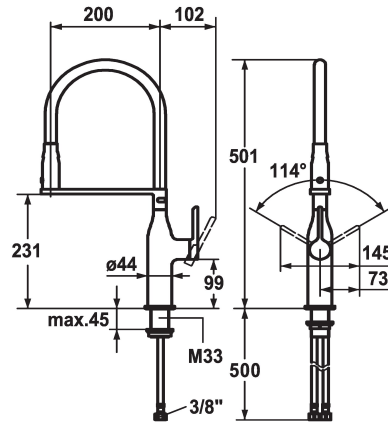

KWC SIN

Hebelmischer - Küche

Modell-Linie: SIN | 10.261.432.000FL
Armaturen | Manuelle Armaturen

KWC-Nr.

122280

chromeline, A 200, flexible Anschlusschläuche

- * Hebelmischer
- * HighFlex patentierte Federschlauchtechnologie
- * Positionierung des Hebels rechts oder links möglich
- * TouchProtect - Schutz vor Verbrennungen durch Zweischalenprinzip
- * Umstellbrause 360° drehbar
- SprayClean - aktive Kalkbeseitigung und schnelle Siebreinigung
- Neoperl® Caché®
- PowerClean - Siebstrahlmodus, mit Rückstellautomatik

- * EasyLock - einfache Auszugbrausenrückführung
- * Schwenkauslauf 360°
- * OptimalSpace - grosszügiger Wasch- / Arbeitsbereich
- * KWC Steuerpatrone S 25
- mit Keramikscheibentechnik
- Auslaufmenge und Temperatur stufenlos einstellbar
- * Flexible Anschlusschläuche 3/8"
- * Befestigung mit Gewindestutzen M33 x 1.5
- * Tischbohrung ø35 mm

6 l/min (3 bar)
8 l/min (3 bar)
Flexible Anschlusschläuche
schwenkbar
seitenbedient
Highflex(-brause)
chromeline
Standmontage
Hebelmischer
J-Auslauf
501
I
A 200
B
231
Messing

Ersatzteile

KWC SIN

Hebelmischer - Küche

Modell-Linie: SIN | 10.261.432.000FL
Armaturen | Manuelle Armaturen

Steuerpatrone S 25

538711
Z.536.032

Schlüssel zu Brausesieb SIN

635075
Z.635.075