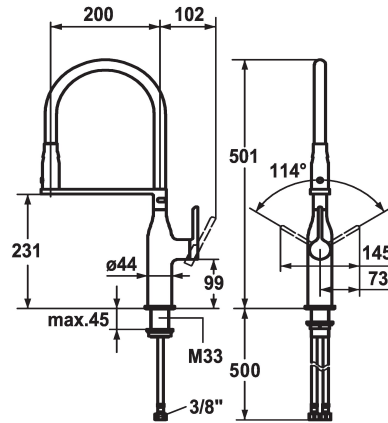

## KWC SIN

Hebelmischer - Küche

Modell-Linie: SIN | 10.261.432.000FL  
Armaturen | Manuelle Armaturen

### KWC-Nr.

**122280**

chromeline, A 200, flexible Anschlusschläuche

- \* Hebelmischer
- \* HighFlex patentierte Federschlauchtechnologie
- \* Positionierung des Hebels rechts oder links möglich
- \* TouchProtect - Schutz vor Verbrennungen durch Zweischalenprinzip
- \* Umstellbrause 360° drehbar
- SprayClean - aktive Kalkbeseitigung und schnelle Siebreinigung
- Neoperl® Caché®
- PowerClean - Siebstrahlmodus, mit Rückstellautomatik

- \* EasyLock - einfache Auszugbrausenrückführung
- \* Schwenkauslauf 360°
- \* OptimalSpace - grosszügiger Wasch- / Arbeitsbereich
- \* KWC Steuerpatrone S 25
- mit Keramikscheibentechnik
- Auslaufmenge und Temperatur stufenlos einstellbar
- \* Flexible Anschlusschläuche 3/8"
- \* Befestigung mit Gewindestutzen M33 x 1.5
- \* Tischbohrung ø35 mm

6 l/min (3 bar)
8 l/min (3 bar)
Flexible Anschlusschläuche
schwenkbar
seitenbedient
Highflex(-brause)
chromeline
Standmontage
Hebelmischer
J-Auslauf
501
I
A 200
B
231
Messing
725494.502