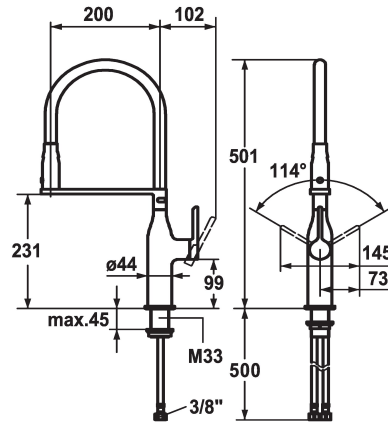

KWC SIN

Hebelmischer - Küche

Modell-Linie: SIN | 10.261.432.000FL
Armaturen | Manuelle Armaturen

KWC-Nr.

122280

chromeline, A 200, flexible Anschlusschläuche

- * Hebelmischer
- * HighFlex patentierte Federschlauchtechnologie
- * Positionierung des Hebels rechts oder links möglich
- * TouchProtect - Schutz vor Verbrennungen durch Zweischaalenprinzip
- * Umstellbrause 360° drehbar
- SprayClean - aktive Kalkbeseitigung und schnelle Siebreinigung
- Neoperl® Caché®
- PowerClean - Siebstrahlmodus, mit Rückstellautomatik

- * EasyLock - einfache Auszugbrausenrückführung
- * Schwenkauslauf 360°
- * OptimalSpace - grosszügiger Wasch- / Arbeitsbereich
- * KWC Steuerpatrone S 25
- mit Keramikscheibentechnik
- Auslaufmenge und Temperatur stufenlos einstellbar
- * Flexible Anschlusschläuche 3/8"
- * Befestigung mit Gewindestutzen M33 x 1.5
- * Tischbohrung ø35 mm

Technische Daten

Auslaufmenge Siebstrahl
Auslaufmenge Normalstahl
Anschluss
Auslauf
Bedienung
Küchenbrause
Farbcode
Installationsart
Armaturtyp
Bauform
Mass Höhe
Armaturengeräuschgruppe
Ausladung A
Energie Etiketle
Mass-Wasseraustritt
Material

6 l/min (3 bar)
8 l/min (3 bar)
Flexible Anschlusschläuche
schwenkbar
seitenbedient
Highflex(-brause)
chromeline
Standmontage
Hebelmischer
J-Auslauf
501
I
A 200
B
231
Messing

Ersatzteile

Steuerpatrone S 25