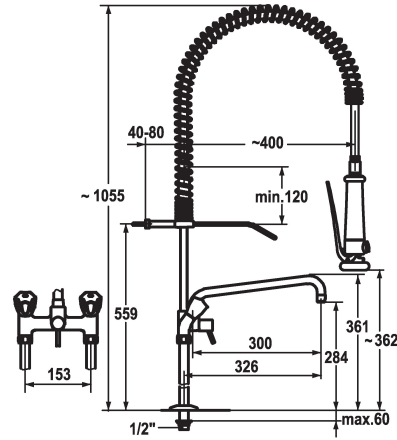

KWC GASTRO Tweegreepsmengkraan

Modell-Linie: GASTRO | K.24.42.64.000C71
Kranen | Eengreepkranen

KWC-No.

122254
chromeline, AD 153, A 300

- * Tweegreepsmengkraan
- * Roestvrijstalen spiraalsteun
- * KWC CORONA metalen grepen, afneembaar
- * TouchProtect - mengkraanromp wordt niet heet
- * Beveiligd tegen terugstroming
- * Draaibare uitloop 180°
- * Professionele vaatdouche
- afsluitbare zeefdouche met sluitvertraging
- met kraanonderhoudseenheid voor reiniging en draaibare zeefstraal

- SprayClean - actieve kalkverwijdering en snelle reiniging van de zeef
- SprayLock - Vastzetbare douchestraal
- PowerClean - Zeefstraalmodus
- * OptimalSpace - Royale was- en werkomgeving
- * Platte dichtingen M20 x 1.25
- roestvrijstalen klepzitting
- * Rechte zuilkoppelingen 1/2" x 3/4" L 130
- * Tafelboring ø22 mm

Technical Data

A_Spout_Spray
A_Spray (kitchen)
uitloop
Kleurcode
Installation_type
Faucet_typ
Hoogteafmeting
G_Acoustic_group
Vaatdouche uitloop: geluidsklasse
Projection_A
Connection measure
Afmetingen wateruitlaat
Materiaal

33 l/min (3 bar)
15 l/min (3 bar)
draaibaar
chromeline
staande montage
Hebelmischer
1060
U
II
A300
153
284/362
Messing