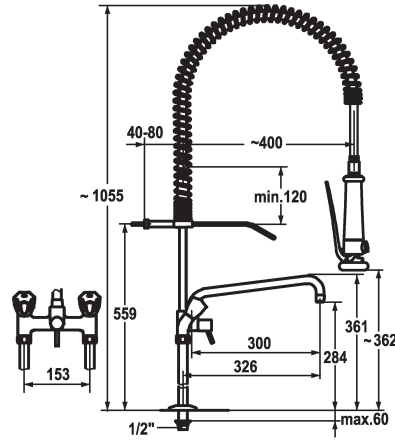

KWC GASTRO Tweegreepsmengkraan

Modell-Linie: GASTRO | K.24.42.64.000C71
Kranen | Eengreepkranen

KWC-No.

122254

chromeline, AD 153, A 300

- * Tweegreepsmengkraan
- * Roestvrijstalen spiraalsteun
- * KWC CORONA metalen grepen, afneembaar
- * TouchProtect - mengkraanromp wordt niet heet
- * Beveiligd tegen terugstroming
- * Draaibare uitloop 180°
- * Professionele vaatdouche
- afsluitbare zeefdouche met sluitvertraging
- met kraanonderhoudseenheid voor reiniging en draaibare zeefstraal

- SprayClean - actieve kalkverwijdering en snelle reiniging van de zeef
- SprayLock - Vastzetbare douchestraal
- PowerClean - Zeefstraalmodus
- * OptimalSpace - Royale was- en werkomgeving
- * Platte dichtingen M20 x 1.25
- roestvrijstalen klepzitting
- * Rechte zuilkoppelingen 1/2" x 3/4" L 130
- * Tafelboring ø22 mm

Technical Data

Doorstroomhoeveelheid
Vaardouche: Doorstroomhoeveelheid
uitloop
Kleurcode
Type installatie
Kraan type
Hoogteafmeting
geluidsklasse
Vaardouche uitloop: geluidsklasse
Projectie A
Connection measure
Afmetingen wateruitlaat
Materiaal

33 l/min (3 bar)
15 l/min (3 bar)
draaibaar
chromeline
staande montage
Hebelmischer
1060
U
II
A300
153
284/362
Messing