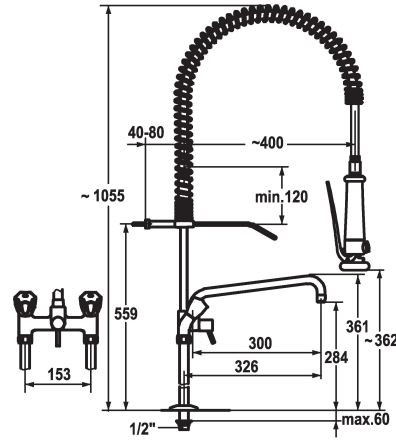

Modell-Linie: GASTRO | K.24.42.64.000C71

Rubinetterie per bagni | Rubinetterie monocomando

KWC-No.

122254

chromeline, AD 153, A 300

- * Rubinetteria a due manopole
- * Molla di sospensione in acciaio inossidabile
- * Maniglie metalliche KWC CORONA, estraibili
- * TouchProtect - protezione dalle scottature grazie al sistema a intercapedine
- * Con sicurezza antiriflusso
- * Bocca orientabile 180°
- * Doccia lavastoviglie
- doccia a pioggia arrestabile con ritardo di chiusura
- con unità di manutenzione a valvola per la pulizia e getto del

- setaccio orientabile
- SprayClean - eliminazione attiva del calcare e pulizia rapida
- SprayLock - impostazione del tipo di getto della doccia
- PowerClean - getto a richiesta
- * OptimalSpace - ampia zona di lavoro e di lavaggio
- * Parte superiore della valvola a base piatta M20 x 1.25
- sede valvola in acciaio inossidabile
- * Raccordi 1/2" x 3/4" L 130
- * Foratura ø22 mm

Dati tecnici

Portata	33 l/min (3 bar)
Doccia: Portata	15 l/min (3 bar)
bocca	orientabile
Codice colore	chromeline
Tipo di installazione	montaggio fisso
Tipo di rubinetto	Hebelmischer
Dimensioni in altezza	1060
Classe di rumorosità	U
Uscita doccia: Classe di rumorosità	II
Proiezione A	A300
Connection measure	153
Dimensioni uscita acqua	284/362
Materiale	Ottone

Portata	33 l/min (3 bar)
Doccia: Portata	15 l/min (3 bar)
bocca	orientabile
Codice colore	chromeline
Tipo di installazione	montaggio fisso
Tipo di rubinetto	Hebelmischer
Dimensioni in altezza	1060
Classe di rumorosità	U
Uscita doccia: Classe di rumorosità	II
Proiezione A	A300
Connection measure	153
Dimensioni uscita acqua	284/362
Materiale	Ottone