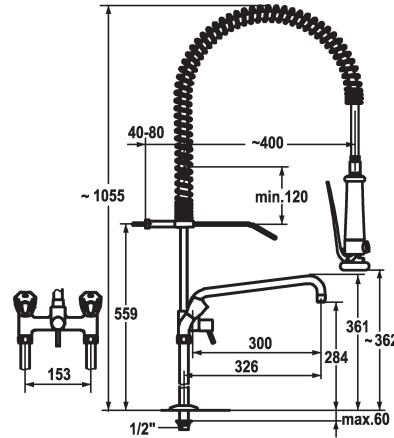

Modell-Linie: GASTRO | K.24.42.64.000C71

Rubinetterie per bagni | Rubinetterie monocomando

KWC-No.

122254

chromeline, AD 153, A 300

- * Rubinetteria a due manopole
- * Molla di sospensione in acciaio inossidabile
- * Maniglie metalliche KWC CORONA, estraibili
- * TouchProtect - protezione dalle scottature grazie al sistema a intercapedine
- * Con sicurezza antiriflusso
- * Bocca orientabile 180°
- * Doccia lavastoviglie
- doccia a pioggia arrestabile con ritardo di chiusura
- con unità di manutenzione a valvola per la pulizia e getto del

- setaccio orientabile
- SprayClean - eliminazione attiva del calcare e pulizia rapida
- SprayLock - impostazione del tipo di getto della doccia
- PowerClean - getto a richiesta
- * OptimalSpace - ampia zona di lavoro e di lavaggio
- * Parte superiore della valvola a base piatta M20 x 1.25
- sede valvola in acciaio inossidabile
- * Raccordi 1/2" x 3/4" L 130
- * Foratura ø22 mm

Dati tecnici

Portata	33 l/min (3 bar)
Doccia: Portata	15 l/min (3 bar)
bocca	orientabile
Codice colore	chromeline
Tipo di installazione	montaggio fisso
Tipo di rubinetto	Hebelmischer
Dimensioni in altezza	1060
Classe di rumorosità	U
Uscita doccia: Classe di rumorosità	II
Proiezione A	A300
Connection measure	153
Dimensioni uscita acqua	284/362
Materiale	Ottone
teamNumber	0

Portata	33 l/min (3 bar)
Doccia: Portata	15 l/min (3 bar)
bocca	orientabile
Codice colore	chromeline
Tipo di installazione	montaggio fisso
Tipo di rubinetto	Hebelmischer
Dimensioni in altezza	1060
Classe di rumorosità	U
Uscita doccia: Classe di rumorosità	II
Proiezione A	A300
Connection measure	153
Dimensioni uscita acqua	284/362
Materiale	Ottone
teamNumber	0