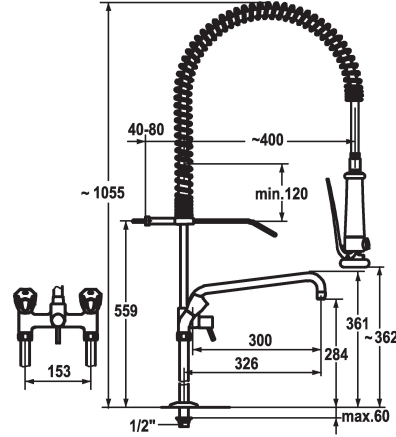

KWC GASTRO Zweigriffmischer - Grossküche

Modell-Linie: GASTRO | K.24.42.64.000C71
Armaturen | Manuelle Armaturen

KWC-Nr.

122254
chromeline, AD 153, A 300

- * Zweigriffmischer
- * Tragfeder aus Edelstahl
- * KWC CORONA Metallgriffe, abziehbar
- * TouchProtect - Schutz vor Verbrennungen durch Zweischalenprinzip
- * Eigensicher gegen Rückfließen
- * Schwenkauslauf 180°
- * Geschirwaschbrause
- absperrbare Siebbrause mit Schließverzögerung
- mit Ventil-Wartungseinheit zur Reinigung und schwenkbarem

- Siebstrahl
- SprayClean - aktive Kalkbeseitigung und schnelle Siebreinigung
- SprayLock - arretierbarer Brausestrahl
- PowerClean - Siebstrahlmodus
- * OptimalSpace - grosszügiger Wasch- / Arbeitsbereich
- * Flachtellerventiloberteil M20 x 1.25
- Edelstahl Ventilsitz
- * Standanschlüsse 1/2" x 3/4" L 130
- * Tischbohrung ø22 mm

Technische Daten

Auslaufmenge	33 l/min (3 bar)
Brause: Auslaufmenge	15 l/min (3 bar)
Auslauf	schwenkbar
Farbcode	chromeline
Installationsart	Standmontage
Armaturtyp	Hebelmischer
Mass Höhe	1060
Armaturengeräuschgruppe	U
Brausenabgang: Armaturengeräuschgruppe	II
Ausladung A	A 300
Anschluss Mass	153
Mass-Wasseraustritt	284/362
Material	Messing
teamNumber	0