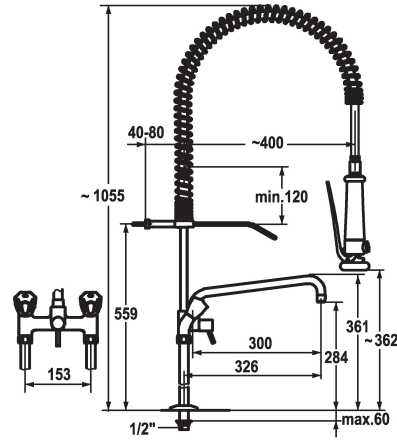

KWC GASTRO Zweigriffmischer - Grossküche

Modell-Linie: GASTRO | K.24.42.64.000C71
Armaturen | Manuelle Armaturen

KWC-Nr.

122254

chromeline, AD 153, A 300

- * Zweigriffmischer
- * Tragfeder aus Edelstahl
- * KWC CORONA Metallgriffe, abziehbar
- * TouchProtect - Schutz vor Verbrennungen durch Zweischaalenprinzip
- * Eigensicher gegen Rückfließen
- * Schwenkauslauf 180°
- * Geschirrwashbrause
- absperrbare Siebbrause mit Schließverzögerung
- mit Ventil-Wartungseinheit zur Reinigung und schwenkbarem

- Siebstrahl
- SprayClean - aktive Kalkbeseitigung und schnelle Siebreinigung
- SprayLock - arretierbarer Brausestrahl
- PowerClean - Siebstrahlmodus
- * OptimalSpace - grosszügiger Wasch- / Arbeitsbereich
- * Flachtellerventiloberteil M20 x 1.25
- Edelstahl Ventilsitz
- * Standanschlüsse 1/2" x 3/4" L 130
- * Tischbohrung ø22 mm

Technische Daten

Auslaufmenge	33 l/min (3 bar)
Brause: Auslaufmenge	15 l/min (3 bar)
Auslauf	schwenkbar
Farbcode	chromeline
Installationsart	Standmontage
Armaturtyp	Hebelmischer
Mass Höhe	1060
Armaturengeräuschgruppe	U
Brausenabgang: Armaturengeräuschgruppe	II
Ausladung A	A 300
Anschluss Mass	153
Mass-Wasseraustritt	284/362
Material	Messing

Auslaufmenge	33 l/min (3 bar)
Brause: Auslaufmenge	15 l/min (3 bar)
Auslauf	schwenkbar
Farbcode	chromeline
Installationsart	Standmontage
Armaturtyp	Hebelmischer
Mass Höhe	1060
Armaturengeräuschgruppe	U
Brausenabgang: Armaturengeräuschgruppe	II
Ausladung A	A 300
Anschluss Mass	153
Mass-Wasseraustritt	284/362
Material	Messing