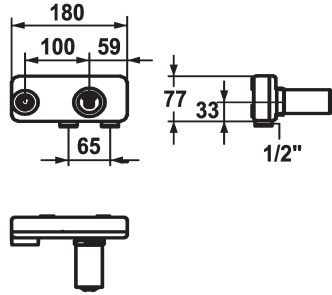

KWC ZOE Inbouwdee

Modell-Linie: ACCESSOIRES | 39.193.400.931
Kranen | Accessoires voor kranen

KWC-No.

122253

931 roh, Concealed unit

* Inbouwdeel tweegats wand
* Aansluitschroefdraad 1/2"
* Apart bestellen:

-Inbouwset Z.536.828
* Passend bij:
- KWC ZOE

Technical Data

Kleurcode
Installation_type
G_Acoustic group
Inbouwdeel
Materiaal

ruw
Wandmontage
I
Inbouwdeel
Messing