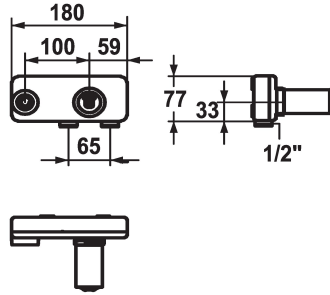

KWC ZOE Inbouwdee

Modell-Linie: ACCESSOIRES | 39.193.400.931
Kranen | Accessoires voor kranen

KWC-No.

122253

931 roh, Concealed unit

* Inbouwdeel tweegats wand
* Aansluitschroefdraad 1/2"
* Apart bestellen:

-Inbouwset Z.536.828
* Passend bij:
- KWC ZOE

Technical Data

Kleurcode
Type installatie
geluidsklasse
Inbouwdeel
Materiaal

ruw
Wandmontage
I
Inbouwdeel
Messing