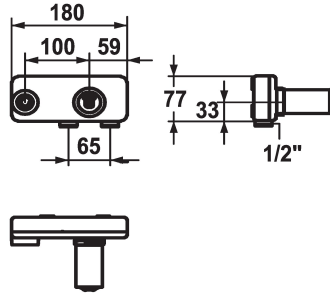

KWC ZOE Inbouwdee

Modell-Linie: ACCESSOIRES | 39.193.400.931
Kranen | Accessoires voor kranen

KWC-No.

122253

931 roh, Concealed unit

* Inbouwdeel tweegats wand
* Aansluitschroefdraad 1/2"
* Apart bestellen:

- Inbouwset Z.536.828
* Passend bij:
- KWC ZOE

Technical Data

Kleurcode
Type installatie
geluidsklasse
Inbouwdeel
Materiaal

ruw
Wandmontage
I
Inbouwdeel
Messing