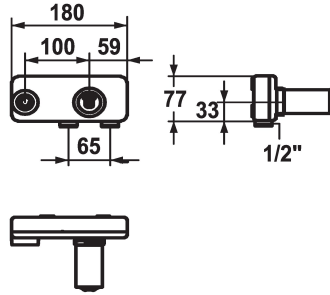

KWC ZOE Unità sotto muro

Modell-Linie: ACCESSOIRES | 39.193.400.931
Rubinetterie per bagni | Accessori per rubinetteria

KWC-No.

122253

Unità sotto muro

* Unità per incasso parete 2 fori
* Filettatura raccordo 1/2"
* Ordinare separatamente:

- Set di montaggio Z.536.828
* Adatto a:
- KWC ZOE

Dati tecnici

| |
|-----------------------|
| Codice colore |
| Tipo di installazione |
| Classe di rumorosità |
| Unità per incasso |
| Materiale |

| |
|------------------------|
| grezzo |
| Installazione a parete |
| I |
| Unità per incasso |
| Ottone |