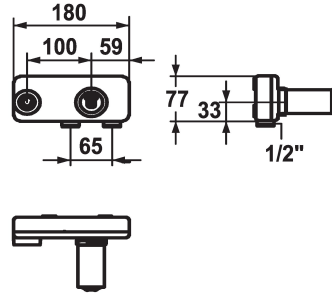

KWC ZOE Unità sotto muro

Modell-Linie: ACCESSOIRES | 39.193.400.931
Rubinetterie per bagni | Accessori per rubinetteria

KWC-No.

122253

Unità sotto muro

* Unità per incasso parete 2 fori
* Filettatura raccordo 1/2"
* Ordinare separatamente:

- Set di montaggio Z.536.828
* Adatto a:
- KWC ZOE

Dati tecnici

Codice colore

grezzo

Tipo di installazione

Installazione a parete

Classe di rumorosità

I