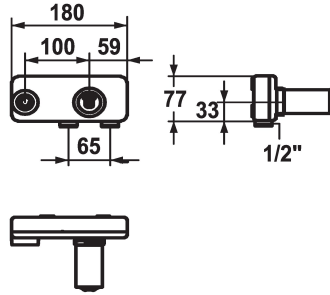

KWC ZOE Unité de base

Modell-Linie: ACCESSOIRES | 39.193.400.931
Robinetteries | Accessoires robinetteries

KWC-No.

122253

Unité de base

- * Unité de base murale 2 trous
- * Raccord 1/2"
- * À commander séparément:

- Set de montage Z.536.828
- * À combiner avec:
- KWC ZOE

Données techniques

Code couleur
Type d'installation
Groupe de bruit pour la robinetterie
Unité de base
Matière

brut
Montage mural
l
Unité de base
Laiton