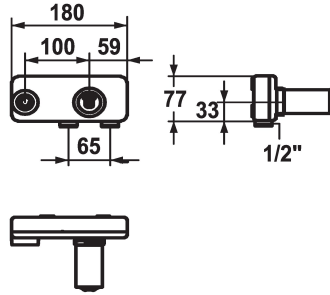

KWC ZOE Unité de base

Modell-Linie: ACCESSOIRES | 39.193.400.931
Robinetteries | Accessoires robinetteries

KWC-No.

122253

Unité de base

- * Unité de base murale 2 trous
- * Raccord 1/2"
- * À commander séparément:

- Set de montage Z.536.828
- * A combiner avec:
- KWC ZOE

Données techniques

Code couleur
Type d'installation
Groupe de bruit pour la robinetterie
Unité de base
Matière
teamNumber
sanitasTroeschNumber

brut
Montage mural
l
Unité de base
Laiton
725094
6118 135,000