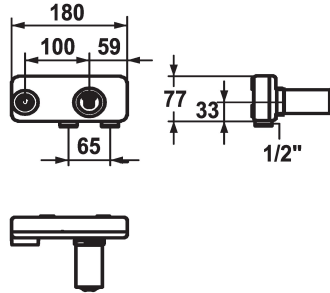

KWC ZOE Unité de base

Modell-Linie: ACCESSOIRES | 39.193.400.931
Robinetteries | Accessoires robinetteries

KWC-No.

122253

Unité de base

- * Unité de base murale 2 trous
- * Raccord 1/2"
- * À commander séparément:

- Set de montage Z.536.828
- * À combiner avec:
- KWC ZOE

Données techniques

Code couleur
Type d'installation
Groupe de bruit pour la robinetterie
Unité de base
Matière
teamNumber
sanitasTroeschNumber

brut
Montage mural
l
Unité de base
Laiton
725094
6118 135,000