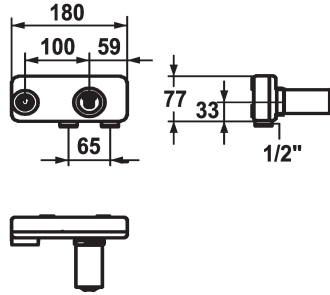

KWC ZOE Unité de base

Modell-Linie: ACCESSOIRES | 39.193.400.931
Robinetteries | Accessoires robinetteries

KWC-No.

122253

Unité de base

- * Unité de base murale 2 trous
- * Raccord 1/2"
- * À commander séparément:

- Set de montage Z.536.828
- * A combiner avec:
- KWC ZOE

Données techniques

Code couleur
Type d'installation
Groupe de bruit pour la robinetterie
Unité de base
Matière

brut
Montage mural
I
Unité de base
Laiton