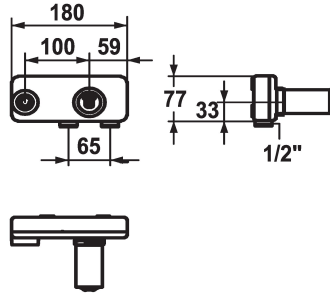

## KWC ZOE

Unidad de empotrar de pared

Modell-Linie: ACCESSOIRES | 39.193.400.931

Griferías de lavabo | Accesorio Grifos

### KWC-No.

**122253**

931 roh, Concealed unit

\* Unidad de empotrar de pared 2 orificios

\* Racor conexión 1/2"

\* Pedir por separado:

- Grupo de montaje Z.536.828

\* Adecuado para:

Unidad de empotrar

Material

Latón