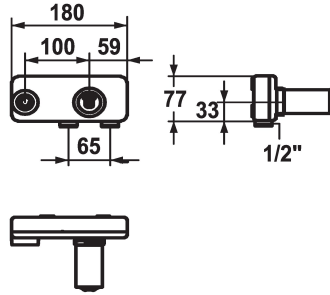

KWC ZOE Unterputz-Einheit

Modell-Linie: ACCESSOIRES | 39.193.400.931
Armaturen | Zubehör Armaturen

KWC-Nr.

122253

Unterputz-Einheit

* Unterputz-Einheit Wand 2-Loch
* Anschlussgewinde 1/2"
* Separat bestellen:

- Montage-Set Z.536.828
* Passend zu:
- KWC ZOE

Technische Daten

Farbcode
Installationsart
Armaturengeräuschgruppe
Unterputz
Material

roh
Wandmontage
I
Unterputz
Messing