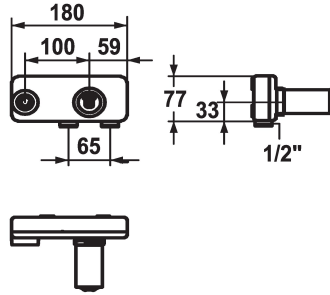

KWC ZOE Unterputz-Einheit

Modell-Linie: ACCESSOIRES | 39.193.400.931
Armaturen | Zubehör Armaturen

KWC-Nr.

122253

Unterputz-Einheit

* Unterputz-Einheit Wand 2-Loch
* Anschlussgewinde 1/2"
* Separat bestellen:

- Montage-Set Z.536.828
* Passend zu:
- KWC ZOE

Technische Daten

Farbcode
Installationsart
Armaturengeräuschgruppe
Unterputz
Material
teamNumber
sanitasTroeschNumber

roh
Wandmontage
I
Unterputz
Messing
725094
6118 135,000