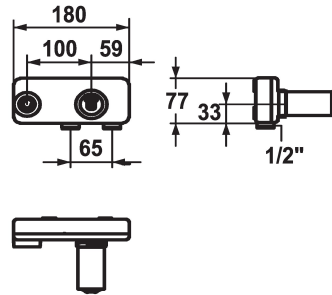

KWC ZOE Unterputz-Einheit

Modell-Linie: ACCESSOIRES | 39.193.400.931
Armaturen | Zubehör Armaturen

KWC-Nr.

122253

Unterputz-Einheit

* Unterputz-Einheit Wand 2-Loch
* Anschlussgewinde 1/2"
* Separat bestellen:

- Montage-Set Z.536.828
* Passend zu:
- KWC ZOE

Technische Daten

Farbcode
Installationsart
Armaturengeräuschgruppe
Unterputz
Material

roh
Wandmontage
I
Unterputz
Messing