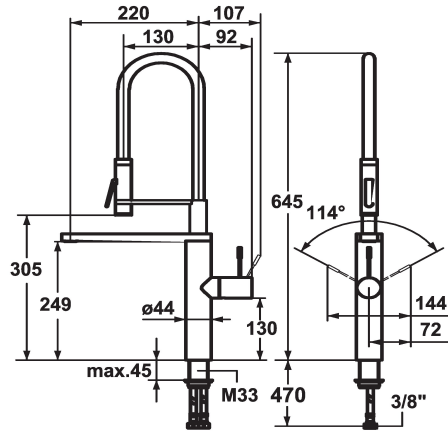

KWC ONO

Miscelatore a leva - Cucina

Modell-Linie: ONO | 10.151.423.700FL

Rubinerterie per bagni | Rubinerterie monocomando

KWC-No.

121753

chromeline, A 220, tubi flessibili di collegamento

122252

acciaio inox, A 220, tubi flessibili di collegamento

Codice colore

chromeline

acciaio inox

- * Miscelatore a leva
- * Tecnologia brevettata con tubo flessibile elastico HighFlex
- * Posizione della leva possibile a destra o a sinistra
- * Leva in acciaio chirurgico
- * TouchProtect - protezione dalle scottature grazie al sistema a intercapedine
- * Deviatore di bassa pressione integrato
- * EasyLock - ritorno automatico nella posizione iniziale
- * Bocca orientabile 360°
- Neoperl® SLIM®
- * Doccia professionale ruotabile di 360°

- SprayClean - eliminazione attiva del calcare e pulizia rapida
- PowerClean - getto a richiesta
- * OptimalSpace - ampia zona di lavoro e di lavaggio
- * KWC cartuccia M 35 H
- con tecnica a dischi in ceramica
- regolazione continua della portata e della temperatura
- * Tubi flessibili di collegamento da 3/8"
- * Fissaggio tramite raccordo filettato M33 x 1.5
- * Foratura ø35 mm
- * Incluso nella fornitura:
- Supporto doccia Z.535.963

11 l/min (3 bar)
3 l/min (3 bar)
tubi di collegamento flessibili
orientabile
azionamento laterale
highflex®
acciaio inox
montaggio fisso
Hebelmischer
645
I
A220/A130
B
249/305
Acciaio inox

Pezzi di ricambio