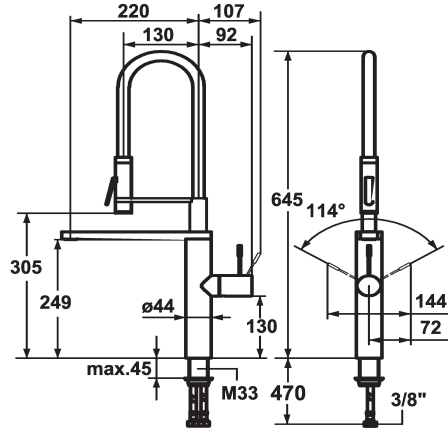

KWC ONO

Miscelatore a leva - Cucina

Modell-Linie: ONO | 10.151.423.700FL

Rubinerterie per bagni | Rubinerterie monocomando

KWC-No.

121753

chromeline, A 220, tubi flessibili di collegamento

122252

acciaio inox, A 220, tubi flessibili di collegamento

Codice colore

chromeline

acciaio inox

- * Miscelatore a leva
- * Tecnologia brevettata con tubo flessibile elastico HighFlex
- * Posizione della leva possibile a destra o a sinistra
- * Leva in acciaio chirurgico
- * TouchProtect - protezione dalle scottature grazie al sistema a intercapedine
- * Deviatore di bassa pressione integrato
- * EasyLock - ritorno automatico nella posizione iniziale
- * Bocca orientabile 360°
- Neoperl® SLIM®
- * Doccia professionale ruotabile di 360°

- SprayClean - eliminazione attiva del calcare e pulizia rapida
- PowerClean - getto a richiesta
- * OptimalSpace - ampia zona di lavoro e di lavaggio
- * KWC cartuccia M 35 H
- con tecnica a dischi in ceramica
- regolazione continua della portata e della temperatura
- * Tubi flessibili di collegamento da 3/8"
- * Fissaggio tramite raccordo filettato M33 x 1.5
- * Foratura ø35 mm
- * Incluso nella fornitura:
- Supporto doccia Z.535.963

Dati tecnici

Portata
Doccia: Portata
Raccordo
Bocca
Operazione
Doccia in cucina
Codice colore
Tipo di installazione
Tipo di rubinetto
Dimensioni in altezza
Classe di rumorosità
Proiezione A
Etichetta energetica
Dimensioni uscita acqua
Materiale
teamNumber