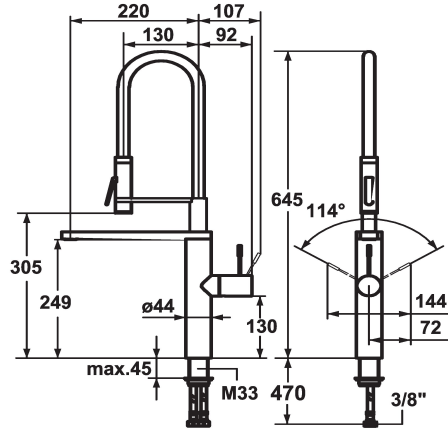

KWC ONO Mitigeur à levier - Cuisine

Modell-Linie: ONO | 10.151.423.700FL
Robinettes | Robinets à monocommande

KWC-No.

121753
chromeline, A 220, raccords flexibles

122252
acier inoxydable, A 220, raccords flexibles

Code couleur

chromeline

acier inoxydable

- * Mitigeur à levier
- * Technologie brevetée HighFlex
- * Position du levier possible à droite ou à gauche
- * Levier en acier chirurgical
- * TouchProtect - protection contre les brûlures grâce au principe de la double coque
- * Inverseur intégré
- * EasyLock - rétractation aisée de la douchette extractible
- * Bec orientable 360°
- Neoperl® SLIM®
- * Douchette professionnelle orientable 360°
- SprayClean - élimination active du calcaire et nettoyage rapide du

- filtre
- PowerClean - mode jet pluie
- * OptimalSpace - un espace de lavage ou de travail généreux
- * KWC cartouche M 35 H
- avec technique à disques céramique
- réglage de débit et de température continu
- * Raccords flexibles 3/8"
- * Fixation par tige fileté M33 x 1,5
- Perçage utile ø35 mm
- * Livraison:
- Support de douchette Z.535.963

Données techniques

Débit
Douchette: Débit
Raccord
goulot
Commande
Douchette de cuisine
Code couleur
Type d'installation
Type de robinet
Dimension de la hauteur
Groupe de bruit pour la robinetterie
Projection A
Label énergétique
Dimension de la sortie d'eau
Matière