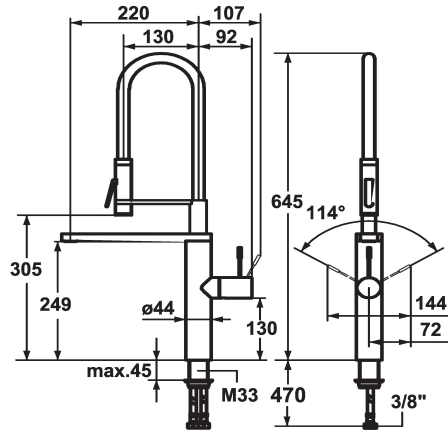

KWC ONO Monomando

Modell-Linie: ONO | 10.151.423.700FL
Griferías de lavabo | Grifo para lavabo

KWC-No.

121753
chromeline, A 220, flexible connection hoses

122252
stainless steel, A 220, flexible connection hoses

Código de color

chromeline

acero

- * Monomando
- * Tecnología patentada de tubo flexible HighFlex
- * Posicionamiento de palanca posible a la derecha o a la izquierda
- * Palanca de acero quirúrgico
- * TouchProtect - el cuerpo del grifo no se calienta
- * Inversor baja presión integrada
- * EasyLock - fácil reposicionamiento del dispensador extraíble
- * Caño orientable 360°
- Neoperl® SLIM®
- * Ducha profesional giratoria 360°
- SprayClean - elimina activamente la cal, limpia rápidamente el depurador

- PowerClean - modalidad de chorro
- * OptimalSpace - áreas de lavabo y de trabajo con dimensiones generosas
- * KWC cartucho M 35 H
- con tecnología de discos cerámicos
- caudal y temperatura regulables
- * Tubos conexión flexibles 3/8"
- * Fijación con varilla roscada M33 x 1.5
- * Medida orificios ø35 mm
- * Volumen de entrega:
- Soporte ducha Z.535.963

11 l/min (3 bar)
3 l/min (3 bar)
tubos de conexión flexibles
freno rodillo
accionamiento lateral
highflex®
acero
Standmontage
Hebelmischer
645
I
A220/A130
B
249/305
Acero inoxidable

Piezas de recambio

KWC ONO Monomando