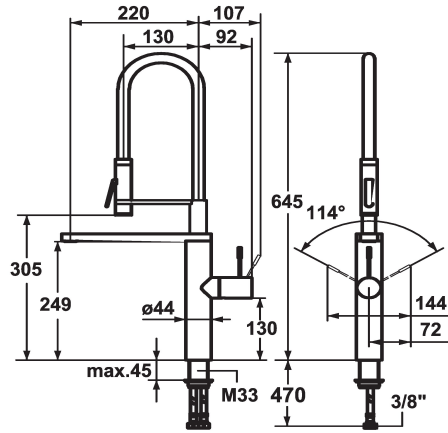

KWC ONO

Hebelmischer - Küche

Modell-Linie: ONO | 10.151.423.700FL

Armaturen | Manuelle Armaturen

KWC-Nr.

121753

chromeline, A 220, flexible Anschlusschläuche

122252

edelstahl, A 220, flexible Anschlusschläuche

Farbcode

chromeline

Edelstahl

- * Hebelmischer
- * HighFlex patentierte Federschlauchtechnologie
- * Positionierung des Hebels rechts oder links möglich
- * Bedienungshebel aus Medizinalstahl
- * TouchProtect - Schutz vor Verbrennungen durch Zweischalenprinzip
- * Integrierte Unterdruckumstellung
- * EasyLock - einfache Auszugbrausenrückführung
- * Schwenkauslauf 360°
- Neoperl® SLIM®
- * Profibrause 360° drehbar

- SprayClean - aktive Kalkbeseitigung und schnelle Siebreinigung
- PowerClean - Siebstrahlmodus
- * OptimalSpace - grosszügiger Wasch- / Arbeitsbereich
- * KWC Steuerpatrone M 35 H
- mit Keramikscheibentechnik
- Auslaufmenge und Temperatur stufenlos einstellbar
- * Flexible Anschlusschläuche 3/8"
- * Befestigung mit Gewindestützen M33 x 1.5
- Tischbohrung ø35 mm
- * Lieferumfang:
- Brausenhalter Z.535.963

Standmontage

Armaturtyp

Hebelmischer

Mass Höhe

645

Armaturengeräuschgruppe

I

Ausladung A