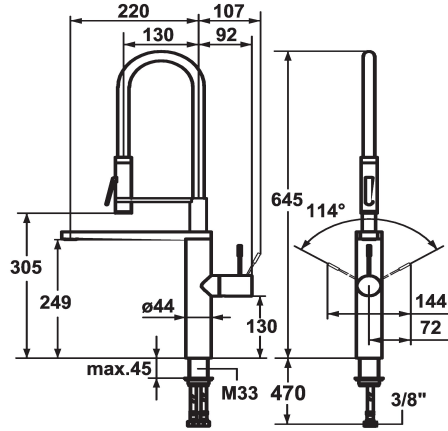

KWC ONO

Hebelmischer - Küche

Modell-Linie: ONO | 10.151.423.700FL

Armaturen | Manuelle Armaturen

KWC-Nr.

121753

chromeline, A 220, flexible Anschlusschläuche

122252

edelstahl, A 220, flexible Anschlusschläuche

Farbcode

chromeline

Edelstahl

- Hebelmischer
- HighFlex patentierte Federschlauchtechnologie
- Positionierung des Hebels rechts oder links möglich
- Bedienungshebel aus Medizinalstahl
- TouchProtect - Schutz vor Verbrennungen durch Zweischalenprinzip
- Integrierte Unterdruckumstellung
- EasyLock - einfache Auszugbrausenrückführung
- Schwenkauslauf 360°
- Neoperl® SLIM®
- Profibrause 360° drehbar

- SprayClean - aktive Kalkbeseitigung und schnelle Siebreinigung
- PowerClean - Siebstrahlmodus
- OptimalSpace - grosszügiger Wasch- / Arbeitsbereich
- KWC Steuerpatrone M 35 H
- mit Keramikscheibentechnik
- Auslaufmenge und Temperatur stufenlos einstellbar
- Flexible Anschlusschläuche 3/8"
- Befestigung mit Gewindestützen M33 x 1.5
- Tischbohrung ø35 mm
- Lieferumfang:
- Brausenhalter Z.535.963

Technische Daten

Auslaufmenge	11 l/min (3 bar)
Brause: Auslaufmenge	3 l/min (3 bar)
Anschluss	Flexible Anschlusschläuche
Auslauf	schwenkbar
Bedienung	seitenbedient
Küchenbrause	Highflex(-brause)
Farbcode	Edelstahl
Installationsart	Standmontage
Armaturtyp	Hebelmischer
Mass Höhe	645
Armaturengeräuschgruppe	I
Ausladung A	A 220 / A 130
Energie Etikette	B
Mass-Wasseraustritt	249/305
Material	rostfreier Stahl

Auslaufmenge	11 l/min (3 bar)
Brause: Auslaufmenge	3 l/min (3 bar)
Anschluss	Flexible Anschlusschläuche
Auslauf	schwenkbar
Bedienung	seitenbedient
Küchenbrause	Highflex(-brause)
Farbcode	Edelstahl
Installationsart	Standmontage
Armaturtyp	Hebelmischer
Mass Höhe	645
Armaturengeräuschgruppe	I
Ausladung A	A 220 / A 130
Energie Etikette	B
Mass-Wasseraustritt	249/305
Material	rostfreier Stahl

Ersatzteile