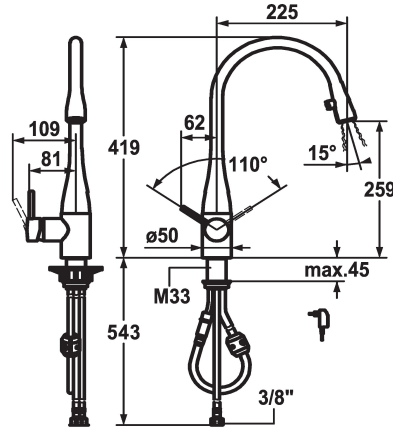

KWC EVE

Lever mixer - Kitchen - with LEDShine

Modell-Linie: EVE | 10.121.103.151FL

Kranen | Eengreepkranen

KWC-No.

121240
chromeline, A 225, flexible connection hoses, mains receiver

121325
stainless steel, A 225, flexible connection hoses, mains receiver

122169
black chrome-plated, A 225, flexible connection hoses, mains receiver

122168
glacier white, A 225, flexible connection hoses, mains receiver

- * Eengreepsmengkraan
- * Positionering van de hendel rechts of links mogelijk
- * TouchProtect - mengkraanramp wordt niet heet
- * Verborgen uittrekbare perlator
- Neoperl® Caché®
- geïntegreerde ON/OFF knop met automatische uitschakeling na 45 min.
- tot 600 mm uittrekbaar
- * Slangdoorvoer, draaibaar 320°
- * EasyLock - Eenvoudig intrekken van de uittrekbare vaaddouche

Kleurcode

chromeline

RVS

black chrome-plated

glacier white

- * OptimalSpace - Royale was- en werkomgeving
- * KWC patroon M 35
- met keramische-schijventechniek
- debiet en temperatuur traploos instelbaar
- * Flexibele aansluitlangen 3/8"
- * Bevestiging met schroefdraadhuls M33 x 1.5
- * Tafelboring ø35 mm
- * Levering:
- Stekkeradapter 100-240 V / bedrijfsspanning 6.75 V / kabel lengte 1100 mm