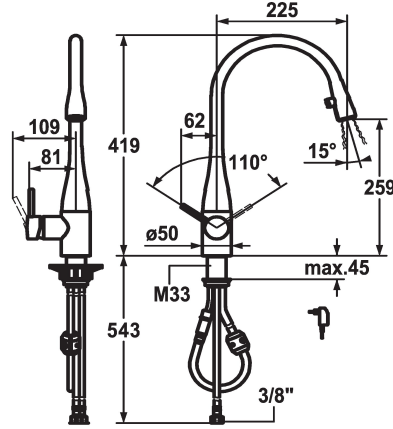

KWC EVE

Lever mixer - Kitchen - with LEDShine

Modell-Linie: EVE | 10.121.103.151FL

Kranen | Eengreepkranen

KWC-No.

121240
chromeline, A 225, flexible connection hoses, mains receiver

121325
stainless steel, A 225, flexible connection hoses, mains receiver

- * Eengreepsmengkraan
- * Positionering van de hendel rechts of links mogelijk
- * TouchProtect - mengkraanramp wordt niet heet
- * Verborgen uittrekbare perlator
- Neoperl® Caché®
- geïntegreerde ON/OFF knop met automatische uitschakeling na 45 min.
- tot 600 mm uittrekbaar
- * Slangdoorvoer, draaibaar 320°
- * EasyLock - Eenvoudig intrekken van de uittrekbare vaardouche

- * OptimalSpace - Royale was- en werkomgeving
- * KWC patroon M 35
- met keramische-schijventechniek
- debiet en temperatuur traploos instelbaar
- * Flexibele aansluitlangen 3/8"
- * Bevestiging met schroefdraadhuls M33 x 1.5
- * Tafelboring ø35 mm
- * Levering:
- Stekkeradapter 100-240 V / bedrijfsspanning 6.75 V / kabel lengte 1100 mm

Technical Data

Doorstroomhoeveelheid	10 l/min (3 bar)
Licht	mit LUMINAQUA LED-Tech
schroefverbindingen	flexibele aansluitlangen
uitloop	draaibaar
Stroomvoorziening	Netz AP
Bediening	zijdelings bediend
Keukendouche	Uittrekbare uitloop
Kleurcode	black chrome-plated
Type installatie	staande montage
Kraan type	Hebelmischer
Hoogteafmeting	419
geluidsklasse	I
Projectie A	A225
Energielabel	B
Afmetingen wateruitlaat	259
Materiaal	Messing