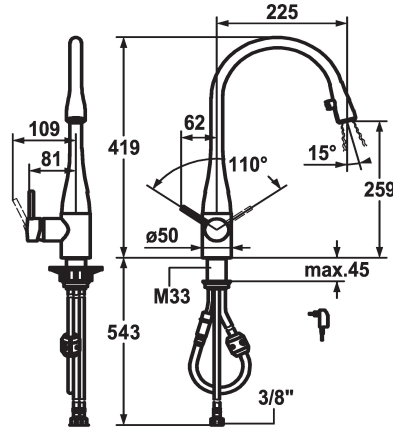

KWC EVE

Lever mixer - Kitchen - with LEDShine

Modell-Linie: EVE | 10.121.103.151FL

Kranen | Eengreepkranen

KWC-No.

121240
chromeline, A 225, flexible connection hoses, mains receiver

121325
stainless steel, A 225, flexible connection hoses, mains receiver

122169
black chrome-plated, A 225, flexible connection hoses, mains receiver

122168
glacier white, A 225, flexible connection hoses, mains receiver

- * Eengreepsmengkraan
- * Positionering van de hendel rechts of links mogelijk
- * TouchProtect - mengkraanramp wordt niet heet
- * Verborgen uittrekbare perlator
 - Neoperl® Caché®
 - geïntegreerde ON/OFF knop met automatische uitschakeling na 45 min.
 - tot 600 mm uittrekbaar
- * Slangdoorvoer, draaibaar 320°
- * EasyLock - Eenvoudig intrekken van de uittrekbare vaaddouche

Kleurcode

chromeline

RVS

black chrome-plated

glacier white

- * OptimalSpace - Royale was- en werkomgeving
- * KWC patroon M 35
 - met keramische-schijventechniek
 - debiet en temperatuur traploos instelbaar
- * Flexibele aansluitlangens 3/8"
- * Bevestiging met schroefdraadhuls M33 x 1.5
- * Tafelboring ø35 mm
- * Levering:
 - Stekkeradapter 100-240 V / bedrijfsspanning 6.75 V / kabel lengte 1100 mm

Technical Data

Doorstroomhoeveelheid

10 l/min (3 bar)

Licht

mit LUMINAQUA LED-Tech

schroefverbindingen

flexibele aansluitlangens

uitloop