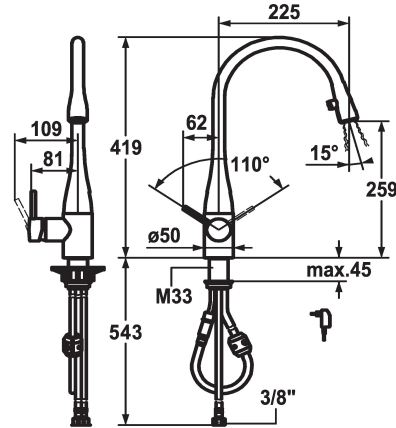

## KWC EVE

Miscelatore a leva - Cucina - con LEDShine

Modell-Linie: EVE | 10.121.103.151FL

Rubinetterie per bagni | Rubinetterie monocomando

#### 121240

chromeline, A 225, tubi flessibili di collegamento, a rete

- \* OptimalSpace - ampia zona di lavoro e di lavaggio
- \* KWC cartuccia M 35
  - con tecnica a dischi in ceramica
  - regolazione continua della portata e della temperatura
- \* Tubi flessibili di collegamento da 3/8"
- \* Fissaggio tramite raccordo filettato M33 x 1.5
- \* Foratura ø35 mm
- \* Incluso nella fornitura:
  - Trasformatore 100-240 V / tensione di esercizio 6.75 V / lunghezza del cavo 1100 mm