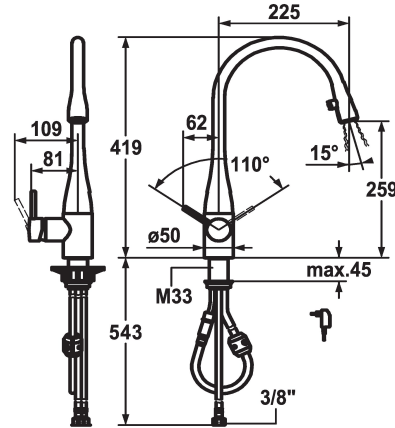

KWC EVE

Miscelatore a leva - Cucina - con LEDShine

Modell-Linie: EVE | 10.121.103.151FL

Rubinetterie per bagni | Rubinetterie monocomando

KWC-No.

121240

chromeline, A 225, tubi flessibili di collegamento, a rete

121325

acciaio inox, A 225, tubi flessibili di collegamento, a rete

122169

nero cromato, A 225, tubi flessibili di collegamento, a rete

122168

glacier white, A 225, tubi flessibili di collegamento, a rete

Codice colore

chromeline

acciaio inox

black chrome-plated

glacier white

- Miscelatore a leva
- Posizione della leva possibile a destra o a sinistra
- TouchProtect - protezione dalle scottature grazie al sistema a intercapedine
- Doccino estraibile nascosto
  - Neoperl® Caché®
  - tasto ON/OFF integrato con disattivazione automatica dopo 45 minuti
  - estraibile fino a 600 mm
- Passaggio tubo flessibile, orientabile 320°
- EasyLock - ritorno automatico nella posizione iniziale

- OptimalSpace - ampia zona di lavoro e di lavaggio
- KWC cartuccia M 35
  - con tecnica a dischi in ceramica
  - regolazione continua della portata e della temperatura
- Tubi flessibili di collegamento da 3/8"
- Fissaggio tramite raccordo filettato M33 x 1.5
- Foratura ø35 mm
- Incluso nella fornitura:
  - Trasformatore 100-240 V / tensione di esercizio 6.75 V / lunghezza del cavo 1100 mm

Dati tecnici

Portata	10 l/min (3 bar)
Luce	mit LUMINAQUA LED-Tech
Raccordo	tubi di collegamento flessibili
bocca	orientabile
Alimentazione	Netz AP
Operazione	azionamento laterale
Doccia in cucina	Doccino estraibile
Codice colore	black chrome-plated
Tipo di installazione	montaggio fisso
Tipo di rubinetto	Hebelmischer
Dimensioni in altezza	419
Classe di rumorosità	I
Proiezione A	A225
Etichetta energetica	B
Dimensioni uscita acqua	259
Materiale	Ottone
teamNumber	726493.35

Portata	10 l/min (3 bar)
Luce	mit LUMINAQUA LED-Tech
Raccordo	tubi di collegamento flessibili
bocca	orientabile
Alimentazione	Netz AP
Operazione	azionamento laterale
Doccia in cucina	Doccino estraibile
Codice colore	black chrome-plated
Tipo di installazione	montaggio fisso
Tipo di rubinetto	Hebelmischer
Dimensioni in altezza	419
Classe di rumorosità	I
Proiezione A	A225
Etichetta energetica	B
Dimensioni uscita acqua	259
Materiale	Ottone
teamNumber	726493.35