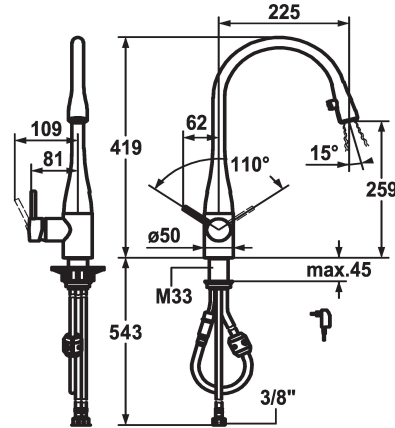

KWC EVE

Mitigeur à levier - Cuisine - avec LEDShine

Modell-Linie: EVE | 10.121.103.151FL
Robinetteries | Robinets à monocommande

KWC-No.

121240
chromeline, A 225, raccords flexibles, réseau visible

121325
acier inoxydable, A 225, raccords flexibles, réseau visible

122169
noir chromé, A 225, raccords flexibles, réseau visible

122168
glacier white, A 225, raccords flexibles, réseau visible

Code couleur

chromeline

acier inoxydable

black chrome-plated

glacier white

- * Mitigeur à levier
- * Position du levier possible à droite ou à gauche
- * TouchProtect - protection contre les brûlures grâce au principe de la double coque
- * Bec extractible caché
- Neoperl® Caché®
- touche ON/OFF avec extinction automatique après 45 minutes
- extensible jusqu'à 600 mm
- * Guide flexible orientable 320°
- * EasyLock - rétraction aisée de la douchette extractible

- * OptimalSpace - un espace de lavage ou de travail généreux
- * KWC cartouche M 35
- avec technique à disques céramique
- réglage de débit et de température continu
- * Raccords flexibles 3/8"
- * Fixation par tige filetée M33 x 1.5
- Perçage utile ø35 mm
- * Livraison:
- Alimentation secteur 100-240 V / tension de marche 6.75 V / longueur des câbles 1100 mm

10 l/min (3 bar)
mit LUMINAQUA LED-Tech
tuyaux de raccordement flexibles
orientable
Netz AP
commande latérale
Bec extractible
black chrome-plated
montage vertical
Hebelmischer
419
I
A225
B
259
Laiton

Pièces de rechange