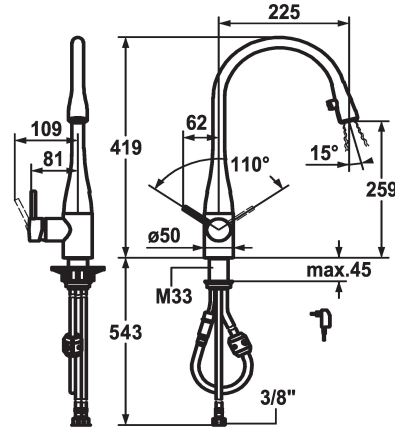

KWC EVE

Mitigeur à levier - Cuisine - avec LEDShine

Modell-Linie: EVE | 10.121.103.151FL
Robinetteries | Robinets à monocommande

KWC-No.

121240
chromeline, A 225, raccords flexibles, réseau visible

121325
acier inoxydable, A 225, raccords flexibles, réseau visible

122169
noir chromé, A 225, raccords flexibles, réseau visible

122168
glacier white, A 225, raccords flexibles, réseau visible

Code couleur

chromeline

acier inoxydable

black chrome-plated

glacier white

- Mitigeur à levier
- Position du levier possible à droite ou à gauche
- TouchProtect - protection contre les brûlures grâce au principe de la double coque
- Bec extractible caché
- Neoperl® Caché®
- touche ON/OFF avec extinction automatique après 45 minutes
- extensible jusqu'à 600 mm
- Guide flexible orientable 320°
- EasyLock - rétraction aisée de la douchette extractible

- OptimalSpace - un espace de lavage ou de travail généreux
- KWC cartouche M 35
- avec technique à disques céramique
- réglage de débit et de température continu
- Raccords flexibles 3/8"
- Fixation par tige filetée M33 x 1.5
- Perçage utile ø35 mm
- Livraison:
- -Alimentation secteur 100-240 V / tension de marche 6.75 V / longueur des câbles 1100 mm

Données techniques

Débit	10 l/min (3 bar)
Lumière	mit LUMINAQUA LED-Tech
Raccord	tuyaux de raccordement flexibles
goulot	orientable
Alimentation électrique	Netz AP
Commande	commande latérale
Douchette de cuisine	Bec extractible
Code couleur	black chrome-plated
Type d'installation	montage vertical
Type de robinet	Hebelmischer
Dimension de la hauteur	419
Groupe de bruit pour la robinetterie	I
Projection A	A225
Label énergétique	B
Dimension de la sortie d'eau	259
Matière	Laiton
teamNumber	726493.35

Débit	10 l/min (3 bar)
Lumière	mit LUMINAQUA LED-Tech
Raccord	tuyaux de raccordement flexibles
goulot	orientable
Alimentation électrique	Netz AP
Commande	commande latérale
Douchette de cuisine	Bec extractible
Code couleur	black chrome-plated
Type d'installation	montage vertical
Type de robinet	Hebelmischer
Dimension de la hauteur	419
Groupe de bruit pour la robinetterie	I
Projection A	A225
Label énergétique	B
Dimension de la sortie d'eau	259
Matière	Laiton
teamNumber	726493.35