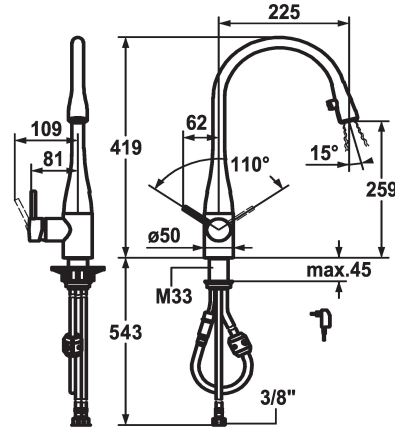

### KWC-No.

**121240**  
chromeline, A 225, raccordements flexibles, réseau visible

**121325**  
acier inoxydable, A 225, raccordements flexibles, réseau visible

**122169**  
noir chromé, A 225, raccordements flexibles, réseau visible

- \* OptimalSpace - un espace de lavage ou de travail généreux
- \* KWC cartouche M 35
- avec technique à disques céramique
- réglage de débit et de température continu
- \* Raccordements flexibles 3/8"
- \* Fixation par tige filetée M33 x 1.5
- Perçage utile ø35 mm
- \* Livraison:
- Alimentation secteur 100-240 V / tension de marche 6.75 V / longueur des câbles 1100 mm

### Données techniques

Débit	10 l/min (3 bar)
Lumière	mit LUMINAQUA LED-Tech
Raccord	tuyaux de raccordement flexibles
goulot	orientable
Alimentation électrique	Netz AP
Commande	commande latérale
Douchette de cuisine	Bec extractible
Code couleur	black chrome-plated
Type d'installation	montage vertical
Type de robinet	Hebelmischer
Dimension de la hauteur	419
Groupe de bruit pour la robinetterie	I
Projection A	A225
Label énergétique	B
Dimension de la sortie d'eau	259
Matière	Laiton

Débit	10 l/min (3 bar)
Lumière	mit LUMINAQUA LED-Tech
Raccord	tuyaux de raccordement flexibles
goulot	orientable
Alimentation électrique	Netz AP
Commande	commande latérale
Douchette de cuisine	Bec extractible
Code couleur	black chrome-plated
Type d'installation	montage vertical
Type de robinet	Hebelmischer
Dimension de la hauteur	419
Groupe de bruit pour la robinetterie	I
Projection A	A225
Label énergétique	B
Dimension de la sortie d'eau	259
Matière	Laiton