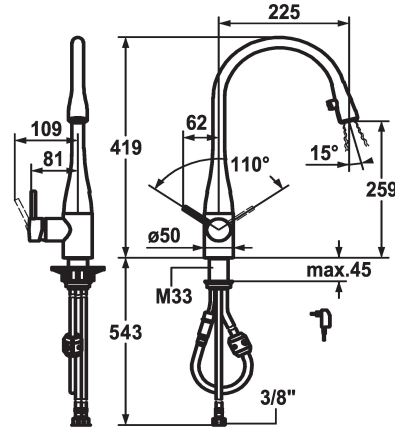

KWC EVE

Hebelmischer - Küche - mit LEDShine

Modell-Linie: EVE | 10.121.103.151FL
Armaturen | Manuelle Armaturen

KWC-Nr.

121240
chromeline, A 225, flexible Anschlusschläuche, Netz AP

121325
edelstahl, A 225, flexible Anschlusschläuche, Netz AP

122169
schwarz verchromt, A 225, flexible Anschlusschläuche, Netz AP

122168
glacier white, A 225, flexible Anschlusschläuche, Netz AP

Farbcode

chromeline

Edelstahl

black chrome-plated

glacier white

- * Hebelmischer
- * Positionierung des Hebels rechts oder links möglich
- * TouchProtect - Schutz vor Verbrennungen durch Zweischalenprinzip
- * Auszugauslauf verdeckt
- Neoperl® Caché®
- integrierter ON/OFF Taster mit Abschaltautomatik nach 45 Minuten
- bis 600 mm ausziehbar
- * Schlauchdurchführung, schwenkbar 320°

- * EasyLock - einfache Auszugbrausenrückführung
- * OptimalSpace - grosszügiger Wasch- / Arbeitsbereich
- * KWC Steuerpatrone M 35
- mit Keramikscheibentechnik
- Auslaufmenge und Temperatur stufenlos einstellbar
- * Flexible Anschlusschläuche 3/8"
- * Befestigung mit Gewindestutzen M33 x 1.5
- Tischbohrung ø35 mm
- * Lieferumfang:
- Steckernetzteil 100-240 V / Betriebsspannung 6.75 V 1100 mm

black chrome-plated

Installationsart

Standmontage

Armaturtyp

Hebelmischer

Mass Höhe

419

Armaturengeräuschgruppe