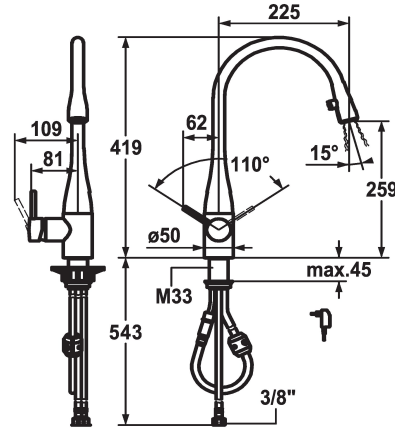

KWC EVE

Hebelmischer - Küche - mit LEDShine

Modell-Linie: EVE | 10.121.103.151FL

Armaturen | Manuelle Armaturen

KWC-Nr.

121240
chromeline, A 225, flexible Anschlusschläuche, Netz AP

121325
edelstahl, A 225, flexible Anschlusschläuche, Netz AP

122169
schwarz verchromt, A 225, flexible Anschlusschläuche, Netz AP

122168
glacier white, A 225, flexible Anschlusschläuche, Netz AP

Farbcode

chromeline

Edelstahl

black chrome-plated

glacier white

- * Hebelmischer
- * Positionierung des Hebels rechts oder links möglich
- * TouchProtect - Schutz vor Verbrennungen durch Zweischalenprinzip
- * Auszugauslauf verdeckt
- Neoperl® Caché®
- integrierter ON/OFF Taster mit Abschaltautomatik nach 45 Minuten
- bis 600 mm ausziehbar
- * Schlauchdurchführung, schwenkbar 320°

- * EasyLock - einfache Auszugbrausenrückführung
- * OptimalSpace - grosszügiger Wasch- / Arbeitsbereich
- * KWC Steuerpatrone M 35
- mit Keramikscheibentechnik
- Auslaufmenge und Temperatur stufenlos einstellbar
- * Flexible Anschlusschläuche 3/8"
- * Befestigung mit Gewindestutzen M33 x 1.5
- Tischbohrung ø35 mm
- * Lieferumfang:
- Steckernetzteil 100-240 V / Betriebsspannung 6.75 V 1100 mm

Technische Daten

Auslaufmenge	10 l/min (3 bar)
Licht	mit LUMINAQUA® LED-Technologie
Anschluss	Flexible Anschlusschläuche
Auslauf	schwenkbar
Stromversorgung	Netz AP
Bedienung	seitenbedient
Küchenbrause	Auszugauslauf
Farbcode	black chrome-plated
Installationsart	Standmontage
Armaturtyp	Hebelmischer
Mass Höhe	419
Armaturengeräuschgruppe	I
Ausladung A	A 225
Energie Etikette	B
Mass-Wasseraustritt	259
Material	Messing
teamNumber	726493.35