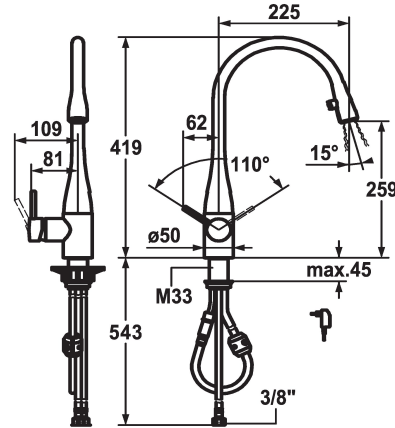

KWC EVE

Hebelmischer - Küche - mit LEDShine

Modell-Linie: EVE | 10.121.103.151FL

Armaturen | Manuelle Armaturen

KWC-Nr.

121240
chromeline, A 225, flexible Anschlusschläuche, Netz AP

121325
edelstahl, A 225, flexible Anschlusschläuche, Netz AP

122169
schwarz verchromt, A 225, flexible Anschlusschläuche, Netz AP

122168
glacier white, A 225, flexible Anschlusschläuche, Netz AP

Farbcode

chromeline

Edelstahl

black chrome-plated

glacier white

- * Hebelmischer
- * Positionierung des Hebels rechts oder links möglich
- * TouchProtect - Schutz vor Verbrennungen durch Zweischalenprinzip
- * Auszugsauslauf verdeckt
- Neoperl® Caché®
- integrierter ON/OFF Taster mit Abschaltautomatik nach 45 Minuten
- bis 600 mm ausziehbar
- * Schlauchdurchführung, schwenkbar 320°

- * EasyLock - einfache Auszugbrausenrückführung
- * OptimalSpace - grosszügiger Wasch- / Arbeitsbereich
- * KWC Steuerpatrone M 35
- mit Keramikscheibentechnik
- Auslaufmenge und Temperatur stufenlos einstellbar
- * Flexible Anschlusschläuche 3/8"
- * Befestigung mit Gewindestutzen M33 x 1.5
- Tischbohrung ø35 mm
- * Lieferumfang:
- Steckernetzteil 100-240 V / Betriebsspannung 6.75 V 1100 mm

black chrome-plated

Installationsart

Standmontage

Armaturtyp

Hebelmischer

Mass Höhe

419

Armaturengeräuschgruppe