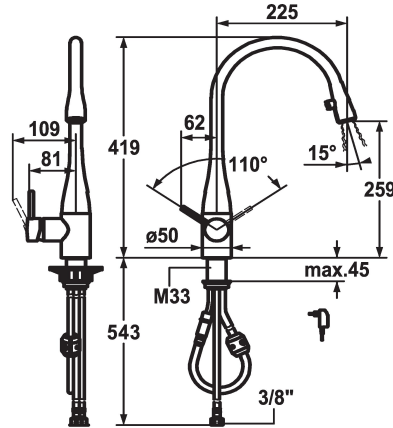

KWC EVE

Lever mixer - Kitchen - with LEDShine

Modell-Linie: EVE | 10.121.103.150FL

Kranen | Eengreepkranen

KWC-No.

121240
chromeline, A 225, flexible connection hoses, mains receiver

121325
stainless steel, A 225, flexible connection hoses, mains receiver

122169
black chrome-plated, A 225, flexible connection hoses, mains receiver

122168
glacier white, A 225, flexible connection hoses, mains receiver

Kleurcode

chromeline

RVS

black chrome-plated

glacier white

- * Eengreepsmengkraan
- * Positionering van de hendel rechts of links mogelijk
- * TouchProtect - mengkraanramp wordt niet heet
- * Verborgen uittrekbare perlator
- Neoperl® Caché®
- geïntegreerde ON/OFF knop met automatische uitschakeling na 45 min.
- tot 600 mm uittrekbaar
- * Slangdoorvoer, draaibaar 320°
- * EasyLock - Eenvoudig intrekken van de uittrekbare vaardouche

- * OptimalSpace - Royale was- en werkomgeving
- * KWC patroon M 35
- met keramische-schijventechniek
- debiet en temperatuur traploos instelbaar
- * Flexibele aansluitlangens 3/8"
- * Bevestiging met schroefdraadhuls M33 x 1.5
- * Tafelboring ø35 mm
- * Levering:
- Stekkeradapter 100-240 V / bedrijfsspanning 6.75 V / kabel lengte 1100 mm