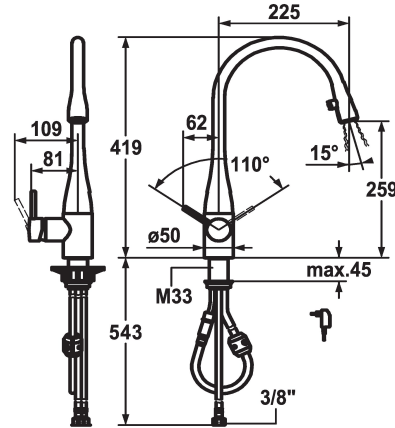

KWC EVE

Miscelatore a leva - Cucina - con LEDShine

Modell-Linie: EVE | 10.121.103.150FL

Rubinerterie per bagni | Rubinerterie monocomando

KWC-No.

121240
chromeline, A 225, tubi flessibili di collegamento, a rete

Codice colore

chromeline

acciaio inox

black chrome-plated

glacier white

- * Miscelatore a leva
- * Posizione della leva possibile a destra o a sinistra
- * TouchProtect - protezione dalle scottature grazie al sistema a intercapedine
- * Doccino estraibile nascosto
 - Neoperl® Caché®
 - tasto ON/OFF integrato con disattivazione automatica dopo 45 minuti
 - estraibile fino a 600 mm
- * Passaggio tubo flessibile, orientabile 320°
- * EasyLock - ritorno automatico nella posizione iniziale

- * OptimalSpace - ampia zona di lavoro e di lavaggio
- * KWC cartuccia M 35
 - con tecnica a dischi in ceramica
 - regolazione continua della portata e della temperatura
- * Tubi flessibili di collegamento da 3/8"
- * Fissaggio tramite raccordo filettato M33 x 1.5
- * Foratura ø35 mm
- * Incluso nella fornitura:
 - Trasformatore 100-240 V / tensione di esercizio 6.75 V / lunghezza del cavo 1100 mm

10 l/min (3 bar)
mit LUMINAQUA LED-Tech
tubi di collegamento flessibili
orientabile
Netz AP
azionamento laterale
Doccino estraibile
glacier white
montaggio fisso
Hebelmischer
419
I
A225
B
259
Ottone

KWC EVE